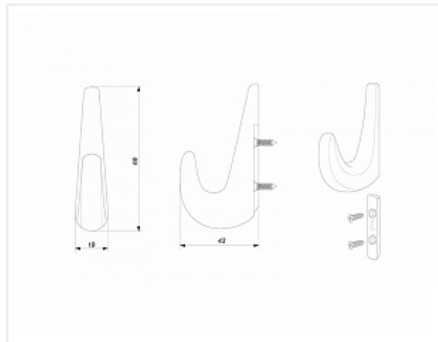

серый

Производитель:

Boyard

Цвет:

хром

Количество в упаковке:

50 шт

Код: 195829	Артикул: K103CP.9
----------------	----------------------

Под заказ

Ваша цена: Розница

749.39 руб./шт

Дополнительные изображения:

Описание

Однорожковый крючок NILL K103 в стильном эксклюзивном дизайне — настоящий универсал лицевой фурнитуры BOYARD, предоставляющий возможность наименьшими затратами обновить мебельный гарнитур. Серьёзное достоинство крючка в скрытом креплении с универсальной планкой, на которую надевается крючок. Именно универсальная планка допускает возможность замены модели в рамках одной ассортиментной линейки. Одним движением руки вверх вы можете снять крючок и установить на планку модель другого цвета. Крючок NILL выполнен в стиле минимализм. Продуманная форма позволяет надёжно удерживать предметы одежды. Благодаря нетривиальной внешности K103 можно использовать для создания дизайнерской мебели, которая при этом будет стоить демократично.