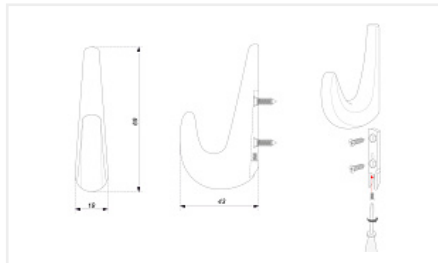

Крючок мебельный NILL K103CP.9, однорожковый, хром полированный, Boyard

Модификации:	крючок NILL
Параметры модификаций:	Цвет
Тип крючка:	Крючок однорожковый
Общий цвет:	серый
Производитель:	Boyard
Цвет:	хром
Количество в упаковке:	50 шт

Код: 195829	Артикул: K103CP.9
-------------	-------------------

Под заказ

Ваша цена: Розница

498.85 руб./шт

Дополнительные изображения:

Описание

Однорожковый крючок NILL K103 в стильном эксклюзивном дизайне — настоящий универсал лицевой фурнитуры BOYARD, предоставляющий возможными наименьшими затратами обновить мебельный гарнитур.

Серьёзное достоинство крючка в скрытом креплении с универсальной планкой, на которую надевается крючок. Именно универсальная планка допускает возможность замены модели в рамках одной ассортиментной линейки. Одним движением руки вверх вы можете снять крючок и установить на планку модель другого цвета.

Крючок NILL выполнен в стиле минимализм. Продуманная форма позволяет надёжно удерживать предметы одежды. Благодаря нетривиальной внешности K103 можно использовать для создания дизайнерской мебели, которая при этом будет стоить демократично.