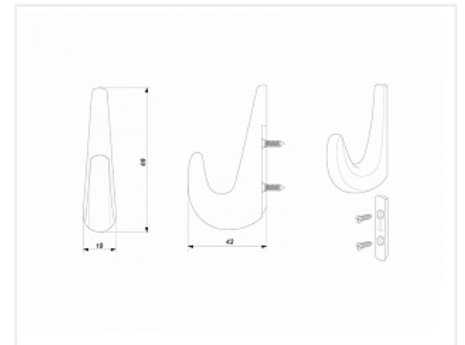

Крючок металлический NILL K103MDN.9, матовый темный никель, Boyard

Модификации:	крючок NILL
Параметры модификаций:	Цвет
Тип крючка:	Крючок однорожковый
Общий цвет:	серый
Производитель:	Boyard
Цвет:	матовый тёмный никель
Количество в упаковке:	50 шт

Код: 195830	Артикул: K103MDN.9
-------------	--------------------

Под заказ

Ваша цена: Розница
434.99 руб./шт

Дополнительные изображения:

Описание

Однорожковый крючок NILL K103 в стильном эксклюзивном дизайне — настоящий универсал лицевой фурнитуры BOYARD, предоставляющий возможность наименьшими затратами обновить мебельный гарнитур. Серьёзное достоинство крючка в скрытом креплении с универсальной планкой, на которую надевается крючок. Именно универсальная планка допускает возможность замены модели в рамках одной ассортиментной линейки. Одним движением руки вверх вы можете снять крючок и установить на планку модель другого цвета. Крючок NILL выполнен в стиле минимализм. Продуманная форма позволяет надёжно удерживать предметы одежды. Благодаря нетривиальной внешности K103 можно использовать для создания дизайнерской мебели, которая при этом будет стоить демократично.