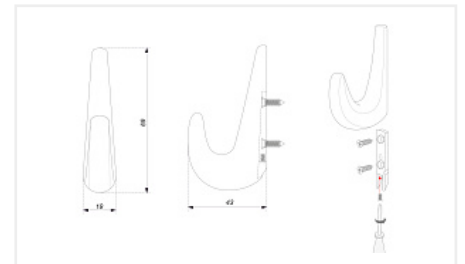

Крючок мебельный NILL K103MDN.9, однорожковый, матовый тёмный никель, Boyard

| | |
|------------------------|------------------------------|
| Модификации: | крючок NILL |
| Параметры модификаций: | Цвет |
| Тип крючка: | Крючок однорожковый |
| Общий цвет: | серый |
| Производитель: | Boyard |
| Цвет: | матовый тёмный никель |
| Количество в упаковке: | 50 шт |

| | |
|--------------------|--------------------|
| Код: 195830 | Артикул: K103MDN.9 |
| Под заказ | |
| Ваша цена: Розница | |
| 529.87 руб./шт | |

Дополнительные изображения:

Описание

Однорожковый крючок NILL K103 в стильном эксклюзивном дизайне — настоящий универсал лицевой фурнитуры BOYARD, предоставляющий возможность наименьшими затратами обновить мебельный гарнитур.

Серьёзное достоинство крючка в скрытом креплении с универсальной планкой, на которую надевается крючок. Именно универсальная планка допускает возможность замены модели в рамках одной ассортиментной линейки. Одним движением руки вверх вы можете снять крючок и установить на планку модель другого цвета.

Крючок NILL выполнен в стиле минимализм. Продуманная форма позволяет надёжно удерживать предметы одежды. Благодаря нетривиальной внешности K103 можно использовать для создания дизайнерской мебели, которая при этом будет стоить демократично.