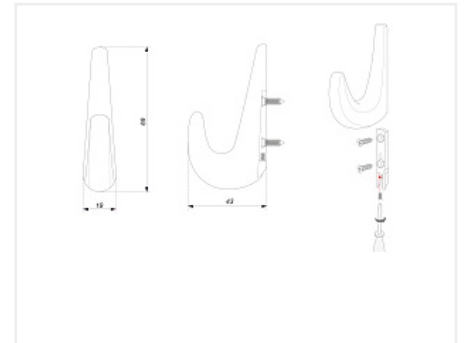

Крючок мебельный NILL K103BSN.9, однорожковый, атласный сатиновый никель, Boyard

Модификации:	крючок NILL
Параметры модификаций:	Цвет
Тип крючка:	Крючок однорожковый
Общий цвет:	серый
Производитель:	Boyard
Цвет:	никель атласный
Количество в упаковке:	50 шт

Код: 195828	Артикул: K103BSN.9
Под заказ	
Ваша цена: Розница	
537.12 руб./шт	

Дополнительные изображения:

Описание

Однорожковый крючок NILL K103 в стильном эксклюзивном дизайне — настоящий универсал лицевой фурнитуры BOYARD, предоставляющий возможность наименьшими затратами обновить мебельный гарнитур.

Серьёзное достоинство крючка в скрытом креплении с универсальной планкой, на которую надевается крючок. Именно универсальная планка допускает возможность замены модели в рамках одной ассортиментной линейки. Одним движением руки вверх вы можете снять крючок и установить на планку модель другого цвета.

Крючок NILL выполнен в стиле минимализм. Продуманная форма позволяет надёжно удерживать предметы одежды. Благодаря нетривиальной внешности K103 можно использовать для создания дизайнерской мебели, которая при этом будет стоить демократично.