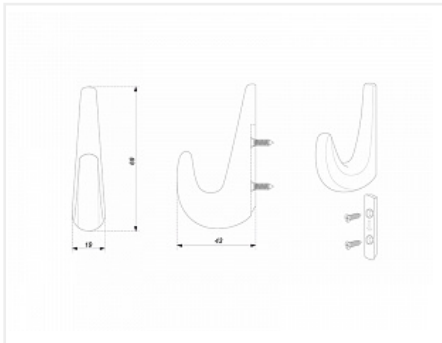

Крючок мебельный NILL K103BSN.9, однорожковый, атласный сатиновый никель, Boyard

Модификации:	крючок NILL
Параметры модификаций:	Цвет
Тип крючка:	Крючок однорожковый
Общий цвет:	серый
Производитель:	Boyard
Цвет:	никель атласный
Количество в упаковке:	50 шт

Код: 195828	Артикул: K103BSN.9
Под заказ	
Ваша цена: Розница	
537.12 руб./шт	

Дополнительные изображения:

Описание

Однорожковый крючок NILL K103 в стильном эксклюзивном дизайне — настоящий универсал лицевой фурнитуры BOYARD, предоставляющий возможность наименьшими затратами обновить мебельный гарнитур.

Серьёзное достоинство крючка в скрытом креплении с универсальной планкой, на которую надевается крючок. Именно универсальная планка допускает возможность замены модели в рамках одной ассортиментной линейки. Одним движением руки вверх вы можете снять крючок и установить на планку модель другого цвета.

Крючок NILL выполнен в стиле минимализм. Продуманная форма позволяет надёжно удерживать предметы одежды. Благодаря нетривиальной внешности K103 можно использовать для создания дизайнерской мебели, которая при этом будет стоить демократично.