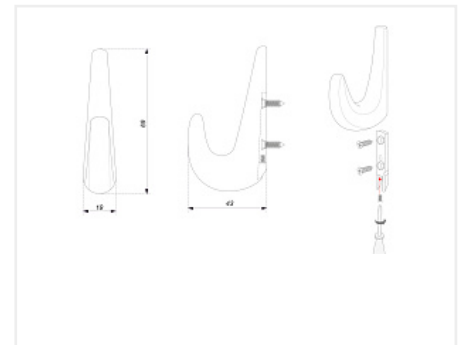

Крючок мебельный NILL K103BSN.9, однорожковый, атласный сатиновый никель, Boyard

Модификации:	крючок NILL
Параметры модификаций:	Цвет
Тип крючка:	Крючок однорожковый
Общий цвет:	серый
Производитель:	Boyard
Цвет:	никель атласный
Количество в упаковке:	50 шт

Код: 195828	Артикул: K103BSN.9
-------------	--------------------

Под заказ

Ваша цена: Розница

523.61 руб./шт

Дополнительные изображения:

Описание

Однорожковый крючок NILL K103 в стильном эксклюзивном дизайне — настоящий универсал лицевой фурнитуры BOYARD, предоставляющий возможность наименьшими затратами обновить мебельный гарнитур.

Серьёзное достоинство крючка в скрытом креплении с универсальной планкой, на которую надевается крючок. Именно универсальная планка допускает возможность замены модели в рамках одной ассортиментной линейки. Одним движением руки вверх вы можете снять крючок и установить на планку модель другого цвета.

Крючок NILL выполнен в стиле минимализм. Продуманная форма позволяет надёжно удерживать предметы одежды. Благодаря нетривиальной внешности K103 можно использовать для создания дизайнерской мебели, которая при этом будет стоить демократично.