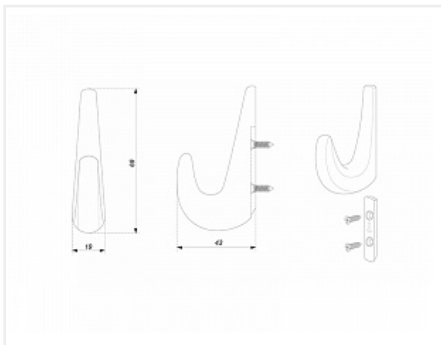

Крючок мебельный NILL K103BSN.9, однорожковый, атласный сатиновый никель, Boyard

Модификации:	крючок NILL
Параметры модификаций:	Цвет
Тип крючка:	Крючок однорожковый
Общий цвет:	серый
Производитель:	Boyard
Цвет:	никель атласный
Количество в упаковке:	50 шт

Код: 195828	Артикул: K103BSN.9
-------------	--------------------

Под заказ

Ваша цена: Розница

523.61 руб./шт

Дополнительные изображения:

Описание

Однорожковый крючок NILL K103 в стильном эксклюзивном дизайне — настоящий универсал лицевой фурнитуры BOYARD, предоставляющий возможность наименьшими затратами обновить мебельный гарнитур.

Серьёзное достоинство крючка в скрытом креплении с универсальной планкой, на которую надевается крючок. Именно универсальная планка допускает возможность замены модели в рамках одной ассортиментной линейки. Одним движением руки вверх вы можете снять крючок и установить на планку модель другого цвета.

Крючок NILL выполнен в стиле минимализм. Продуманная форма позволяет надёжно удерживать предметы одежды. Благодаря нетривиальной внешности K103 можно использовать для создания дизайнерской мебели, которая при этом будет стоить демократично.