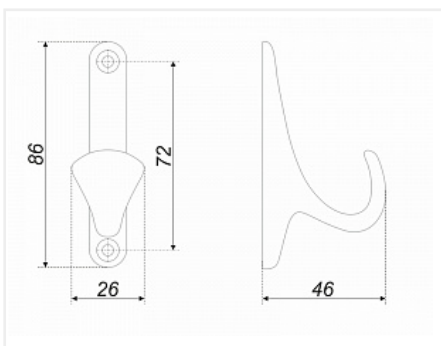

Крючок мебельный LUIS K102BSN.2, однорожковый, атласный сатиновый никель, Boyard

Модификации:	крючок LUIS
Параметры модификаций:	Цвет
Тип крючка:	Крючок однорожковый
Общий цвет:	серый
Производитель:	Boyard
Цвет:	атласный сатиновый никель
Количество в упаковке:	20 шт

Код: 195824	Артикул: K102BSN.2
----------------	-----------------------

Акция

Ваша цена: Розница

331.47 руб./шт

Дополнительные изображения:

Описание

Однорожковый мебельный крючок LUIS K102 обладает продуманной, универсальной формой, которая позволяет вписываться в различные дизайнерские интерьеры от традиционных, до креативных скандинавских и современных. Крючок эргономичен, его загнутая форма позволяет надёжно удерживать предметы одежды. Дополнительную эстетику внешнего вида крючка и вашей мебели создают силиконовые заглушки на саморезы, которые входят в комплект.