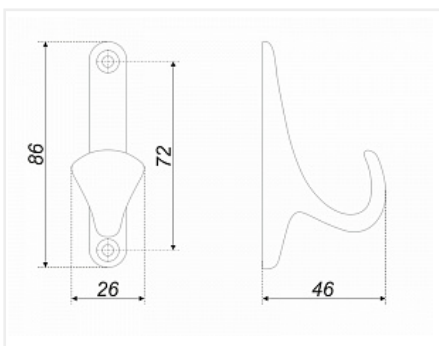

Описание

Однорожковый мебельный крючок LUIS K102 обладает продуманной, универсальной формой, которая позволяет вписываться в различные дизайнерские интерьеры от традиционных, до креативных скандинавских и современных.

Крючок эргономичен, его загнутая форма позволяет надёжно удерживать предметы одежды. Дополнительную эстетику внешнего вида крючка и вашей мебели создают силиконовые заглушки на саморезы, которые входят в комплект.

Максимальная нагрузка составляет до 10 кг

*Оттенок покрытия на фото может отличаться от реального.