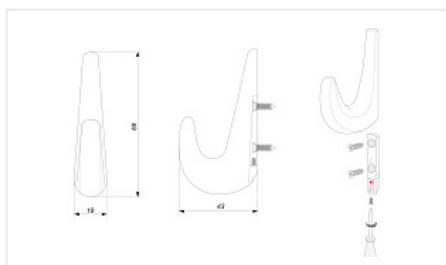

Крючок мебельный NILL K103SC.9, однорожковый, сатиновый хром, Boyard

Модификации:	крючок NILL
Параметры модификаций:	Цвет
Тип крючка:	Крючок однорожковый
Общий цвет:	серый
Производитель:	Boyard
Цвет:	матовый хром
Количество в упаковке:	50 шт

Код: 195831	Артикул: K103SC.9
----------------	----------------------

Под заказ

Ваша цена: Розница

529.87 руб./шт

Дополнительные изображения:

Описание

Однорожковый крючок NILL K103 в стильном эксклюзивном дизайне — настоящий универсал лицевой фурнитуры BOYARD, предоставляющий возможность наименьшими затратами обновить мебельный гарнитур.

Серьёзное достоинство крючка в скрытом креплении с универсальной планкой, на которую надевается крючок. Именно универсальная планка допускает возможность замены модели в рамках одной ассортиментной линейки. Одним движением руки вверх вы можете снять крючок и установить на планку модель другого цвета.

Крючок NILL выполнен в стиле минимализм. Продуманная форма позволяет надёжно удерживать предметы одежды. Благодаря нетривиальной внешности K103 можно использовать для создания дизайнерской мебели, которая при этом будет стоить демократично.