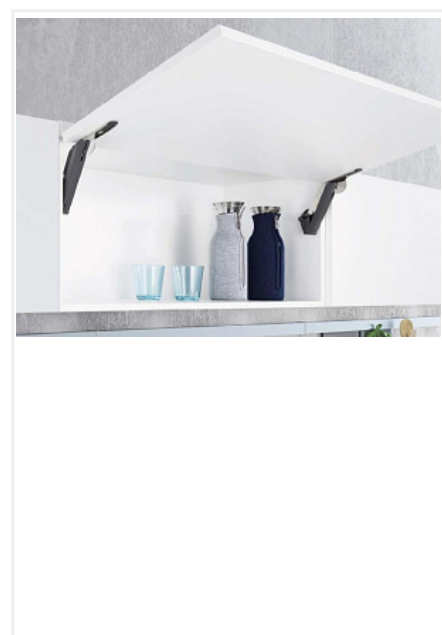

Н фасада, мм	B	C	D	E	F
225	2,3 - 4,3	3,8 - 7,1	6,4 - 9,3	9,2 - 13,4	13,4 - 19,1
250	1,9 - 3,9	3,4 - 6,4	5,8 - 9,1	8,3 - 12,6	12,1 - 17,2
275	1,9 - 3,5	3,1 - 5,8	5,3 - 8,2	7,5 - 12,0	11,0 - 15,6
300	1,7 - 3,2	2,9 - 5,3	4,8 - 7,5	6,9 - 11,0	10,1 - 14,3
325	1,6 - 3,0	2,8 - 4,9	4,4 - 7,0	6,4 - 10,2	9,3 - 13,2
350	1,5 - 2,8	2,4 - 4,6	4,1 - 6,5	5,9 - 9,5	8,6 - 12,3
375	1,3 - 2,6	2,2 - 4,3	3,8 - 6,0	5,5 - 8,8	8,1 - 11,4
400	1,2 - 2,4	2,1 - 4,0	3,6 - 5,6	5,2 - 8,3	7,6 - 10,7
425	1,1 - 2,3	2,0 - 3,8	3,4 - 5,3	4,9 - 7,8	7,1 - 10,1
450	1,0 - 2,1	1,9 - 3,5	3,2 - 5,0	4,6 - 7,3	6,7 - 9,5
475	1,0 - 2,0	1,8 - 3,4	3,0 - 4,7	4,3 - 7,0	6,4 - 9,0
500	0,9 - 1,9	1,7 - 3,2	2,9 - 4,5	4,1 - 6,6	6,0 - 8,6
525	0,9 - 1,8	1,6 - 3,0	2,7 - 4,3	3,9 - 6,3	5,7 - 8,2
550	0,8 - 1,7	1,5 - 2,9	2,6 - 4,1	3,7 - 6,0	5,5 - 7,8
575	0,8 - 1,7	1,4 - 2,8	2,5 - 3,9	3,6 - 5,7	5,2 - 7,4
600	0,8 - 1,6	1,4 - 2,7	2,4 - 3,7	3,4 - 5,5	5,0 - 7,1
625	0,7 - 1,5	1,3 - 2,5	2,3 - 3,6	3,3 - 5,3	4,8 - 6,8
650	0,7 - 1,5	1,3 - 2,4	2,2 - 3,5	3,2 - 5,1	4,6 - 6,6