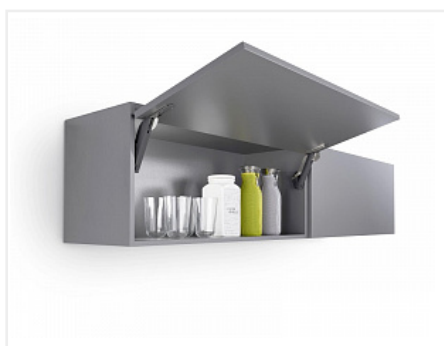

h фасада, мм	B	C	D	E	F
225	2,3 – 4,3	3,8 – 7,1	6,4 – 9,3	9,2 – 13,4	13,4 – 19,1
250	1,9 – 3,9	3,4 – 6,4	5,8 – 9,1	8,3 – 12,6	12,1 – 17,2
275	1,9 – 3,5	3,1 – 5,8	5,3 – 8,2	7,5 – 12,0	11,0 – 15,6
300	1,7 – 3,2	2,8 – 5,3	4,8 – 7,6	6,9 – 11,0	10,1 – 14,3
325	1,8 – 3,0	2,6 – 4,9	4,4 – 7,0	6,4 – 10,2	9,3 – 13,2
350	1,5 – 2,8	2,4 – 4,6	4,1 – 6,5	5,9 – 9,5	8,6 – 12,3
375	1,3 – 2,6	2,2 – 4,3	3,8 – 6,0	5,5 – 8,8	8,1 – 11,4
400	1,2 – 2,4	2,1 – 4,0	3,6 – 5,8	5,2 – 8,3	7,8 – 10,7
425	1,1 – 2,3	2,0 – 3,8	3,4 – 5,3	4,9 – 7,8	7,1 – 10,1
450	1,0 – 2,1	1,9 – 3,5	3,2 – 5,0	4,6 – 7,3	6,7 – 9,5
475	1,0 – 2,0	1,8 – 3,4	3,0 – 4,7	4,3 – 7,0	6,4 – 9,0
500	0,9 – 1,9	1,7 – 3,2	2,9 – 4,5	4,1 – 6,6	6,0 – 8,6
525	0,8 – 1,8	1,6 – 3,0	2,7 – 4,3	3,9 – 6,3	5,7 – 8,2
550	0,8 – 1,7	1,5 – 2,9	2,6 – 4,1	3,7 – 6,0	5,5 – 7,8
575	0,8 – 1,7	1,4 – 2,8	2,5 – 3,9	3,6 – 5,7	5,2 – 7,4
600	0,8 – 1,6	1,4 – 2,7	2,4 – 3,7	3,4 – 5,5	5,0 – 7,1
625	0,7 – 1,5	1,3 – 2,5	2,3 – 3,6	3,3 – 5,3	4,8 – 6,8
650	0,7 – 1,5	1,3 – 2,4	2,2 – 3,5	3,2 – 5,1	4,6 – 6,6

Описание

ФриСпейс это стильный, максимально надежный, компактный и при этом очень мощный подъемный механизм, разработанный

для фасадов весом от 1.3 до 7.1 кг и высотой от 225 до 650 мм. (см. таблицу подбора)

В основе работы надежный пружинный блок.

Пластиковые детали усилены стекловолокном.

Механизм обеспечивает плавное и бесшумное открывание, закрывание и фиксацию фасада в любом положении (FreeStop).

Встроенный переключатель угла открывания 107/90* позволяет устанавливать его в модули под потолок.

Благодаря своим минимальным размерам 63x173x25 мм почти не занимает полезное пространство, позволяя использовать его максимально эффективно в верхних модулях кухонь, неглубоких модулях прихожих, шкафчиках ванных комнат, мебели для гостиных, детских, а также антресолях.

Легкий монтаж при помощи двух позиционных штифтов и одного предустановленного евро-винта, а также удобные и понятные регулировки.