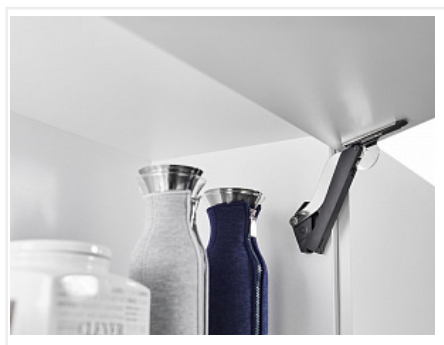

h фасада, мм	B	C	D	E	F
225	2,3 – 4,3	3,8 – 7,1	6,4 – 9,3	9,2 – 13,4	13,4 – 19,1
250	1,9 – 3,9	3,4 – 6,4	5,8 – 9,1	8,3 – 12,6	12,1 – 17,2
275	1,9 – 3,5	3,1 – 5,8	5,3 – 8,2	7,5 – 12,0	11,0 – 15,6
300	1,7 – 3,2	2,8 – 5,3	4,8 – 7,6	6,9 – 11,0	10,1 – 14,3
325	1,8 – 3,0	2,6 – 4,9	4,4 – 7,0	6,4 – 10,2	9,3 – 13,2
350	1,5 – 2,8	2,4 – 4,6	4,1 – 6,5	5,9 – 9,5	8,6 – 12,3
375	1,3 – 2,6	2,2 – 4,3	3,8 – 6,0	5,5 – 8,8	8,1 – 11,4
400	1,2 – 2,4	2,1 – 4,0	3,6 – 5,8	5,2 – 8,3	7,8 – 10,7
425	1,1 – 2,3	2,0 – 3,8	3,4 – 5,3	4,9 – 7,8	7,1 – 10,1
450	1,0 – 2,1	1,9 – 3,5	3,2 – 5,0	4,6 – 7,3	6,7 – 9,5
475	1,0 – 2,0	1,8 – 3,4	3,0 – 4,7	4,3 – 7,0	6,4 – 9,0
500	0,9 – 1,9	1,7 – 3,2	2,9 – 4,5	4,1 – 6,6	6,0 – 8,6
525	0,8 – 1,8	1,6 – 3,0	2,7 – 4,3	3,9 – 6,3	5,7 – 8,2
550	0,8 – 1,7	1,5 – 2,9	2,6 – 4,1	3,7 – 6,0	5,5 – 7,8
575	0,8 – 1,7	1,4 – 2,8	2,5 – 3,9	3,6 – 5,7	5,2 – 7,4
600	0,8 – 1,6	1,4 – 2,7	2,4 – 3,7	3,4 – 5,5	5,0 – 7,1
625	0,7 – 1,5	1,3 – 2,5	2,3 – 3,6	3,3 – 5,3	4,8 – 6,8
650	0,7 – 1,5	1,3 – 2,4	2,2 – 3,5	3,2 – 5,1	4,6 – 6,6

Описание

ФриСпейс это стильный, максимально надежный, компактный и при этом очень мощный подъемный механизм, разработанный

для фасадов весом от 1.3 до 7.1 кг и высотой от 225 до 650 мм. (см. таблицу подбора)

В основе работы надежный пружинный блок.

Пластиковые детали усилены стекловолокном.

Механизм обеспечивает плавное и бесшумное открывание, закрывание и фиксацию фасада в любом положении (FreeStop).

Встроенный переключатель угла открывания 107/90* позволяет устанавливать его в модули под потолок.

Благодаря своим минимальным размерам 63x173x25 мм почти не занимает полезное пространство, позволяя использовать его максимально эффективно в верхних модулях кухонь, неглубоких модулях прихожих, шкафчиках ванных комнат, мебели для гостиных, детских, а также антресолях.

Легкий монтаж при помощи двух позиционных штифтов и одного предустановленного евро-винта, а также удобные и понятные регулировки.