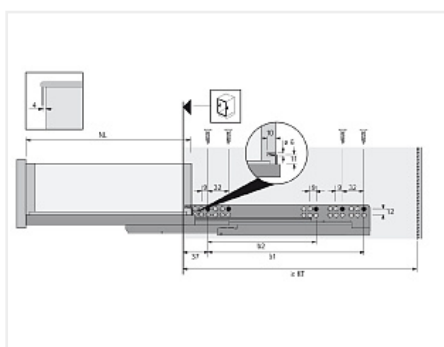

## Комплект скрытых направляющих Quadro V6 30/400 Push to open с фиксаторами, Hettich

Производитель:	<b>Hettich</b>
Плавное закрытие:	<b>нет</b>
Тип выдвижения:	<b>полное</b>
Тип:	<b>Комплект направляющих</b>
Максимальная нагрузка, кг:	<b>30</b>
Тип направляющих:	<b>Push to open</b>
Модификации:	<b>Комплект скрытых направляющих Quadro</b>
Параметры модификаций:	<b>Тип выдвижения, Тип направляющих, Длина, мм</b>
Серия направляющих:	<b>Quadro V6</b>
Номинальная длина, мм:	<b>400</b>

### Состав комплекта

Код	Название	Цена за единицу	Количество
-----	----------	-----------------	------------

114762		Фиксатор с регулировкой для скрытых направляющих Quadro, левый Art. 9144830, Hettich	90.39 руб.	1 шт
115002		Скрытая направляющая Quadro V6 30/400 Push to open, полное выдвижение, для деревянных ящиков EB 20, левая Art. 9105121, Hettich	1 584.88 руб.	1 шт
115003		Скрытая направляющая Quadro V6 30/400 Push to open, полное выдвижение, для деревянных ящиков EB 20, правая Art. 9105122, Hettich	1 584.88 руб.	1 шт
114763		Фиксатор с регулировкой для скрытых направляющих Quadro, правый Art. 9144841, Hettich	90.39 руб.	1 шт