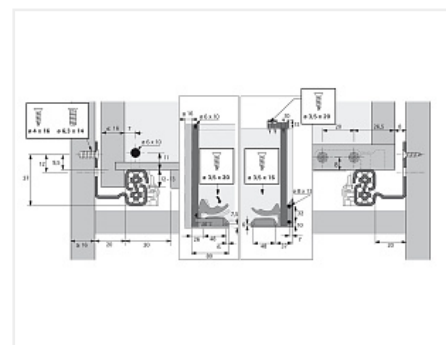

## Комплект скрытых направляющих Quadro V6 30/400 Push to open с фиксаторами, Hettich

Производитель:	<b>Hettich</b>
Плавное закрытие:	<b>нет</b>
Тип выдвижения:	<b>полное</b>
Тип:	<b>Комплект направляющих</b>
Максимальная нагрузка, кг:	<b>30</b>
Тип направляющих:	<b>Push to open</b>
Модификации:	<b>Комплект скрытых направляющих Quadro</b>
Параметры модификаций:	<b>Тип выдвижения, Тип направляющих, Длина, мм</b>
Серия направляющих:	<b>Quadro V6</b>
Номинальная длина, мм:	<b>400</b>

### Состав комплекта

Код	Название	Цена за единицу	Количество
-----	----------	-----------------	------------

114762		Фиксатор с регулировкой для скрытых направляющих Quadro, левый Art. 9144830, Hettich	90.39 руб.	1 шт
115002		Скрытая направляющая Quadro V6 30/400 Push to open, полное выдвижение, для деревянных ящиков EB 20, левая Art. 9105121, Hettich	1 584.88 руб.	1 шт
115003		Скрытая направляющая Quadro V6 30/400 Push to open, полное выдвижение, для деревянных ящиков EB 20, правая Art. 9105122, Hettich	1 584.88 руб.	1 шт
114763		Фиксатор с регулировкой для скрытых направляющих Quadro, правый Art. 9144841, Hettich	90.39 руб.	1 шт