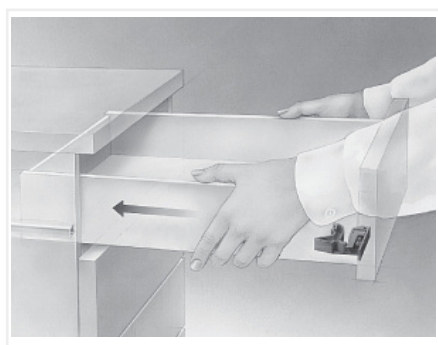

Состав комплекта

Код	Название	Цена за единицу	Количество