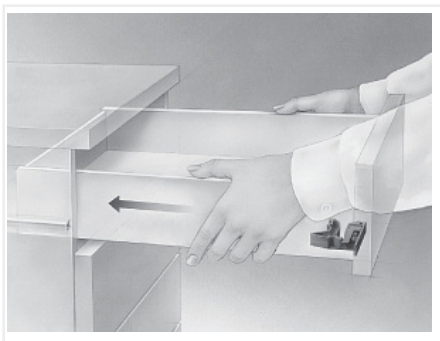

Комплект скрытых направляющих Quadro V6 30/550 Push to open с фиксаторами, Hettich

Производитель:	Hettich
Плавное закрытие:	нет
Тип выдвижения:	полное
Тип:	Комплект направляющих
Максимальная нагрузка, кг:	30
Тип направляющих:	Push to open
Модификации:	Комплект скрытых направляющих Quadro
Параметры модификаций:	Тип выдвижения, Длина, мм, Тип направляющих
Серия направляющих:	Quadro V6
Номинальная длина, мм:	550

Код:
SET2467

Склад

Ваша цена: Розница

4 296.02
руб./шт

Дополнительные изображения:

Состав комплекта

Код	Название	Цена за единицу	Количество
-----	----------	-----------------	------------

114762		Фиксатор с регулировкой для скрытых направляющих Quadro, левый Art. 9144830, Hettich	94.90 руб.	1 шт
115006		Скрытая направляющая Quadro V6 30/550 Push to open, полное выдвижение, для деревянных ящиков EB 20, левая Art. 9111355, Hettich	2 053.11 руб.	1 шт
115007		Скрытая направляющая Quadro V6 30/550 Push to open, полное выдвижение, для деревянных ящиков EB 20, правая Art. 9111356, Hettich	2 053.11 руб.	1 шт
114763		Фиксатор с регулировкой для скрытых направляющих Quadro, правый Art. 9144841, Hettich	94.90 руб.	1 шт