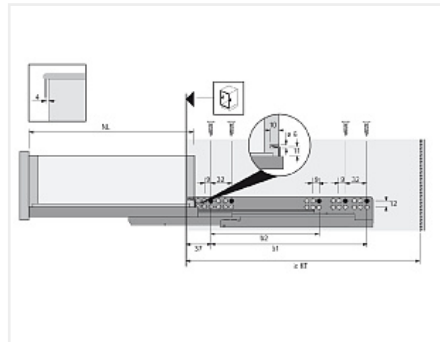

Комплект скрытых направляющих Quadro V6 30/550 Push to open с фиксаторами, Hettich

Производитель:	Hettich
Плавное закрытие:	нет
Тип выдвижения:	полное
Тип:	Комплект направляющих
Максимальная нагрузка, кг:	30
Тип направляющих:	Push to open
Модификации:	Комплект скрытых направляющих Quadro
Параметры модификаций:	Тип выдвижения, Длина, мм, Тип направляющих
Серия направляющих:	Quadro V6
Номинальная длина, мм:	550

Код:
SET2467

Склад

Ваша цена: Розница

4 296.02
руб./шт

Дополнительные изображения:

Состав комплекта

Код	Название	Цена за единицу	Количество
-----	----------	-----------------	------------

114762		Фиксатор с регулировкой для скрытых направляющих Quadro, левый Art. 9144830, Hettich	94.90 руб.	1 шт
115006		Скрытая направляющая Quadro V6 30/550 Push to open, полное выдвижение, для деревянных ящиков EB 20, левая Art. 9111355, Hettich	2 053.11 руб.	1 шт
115007		Скрытая направляющая Quadro V6 30/550 Push to open, полное выдвижение, для деревянных ящиков EB 20, правая Art. 9111356, Hettich	2 053.11 руб.	1 шт
114763		Фиксатор с регулировкой для скрытых направляющих Quadro, правый Art. 9144841, Hettich	94.90 руб.	1 шт