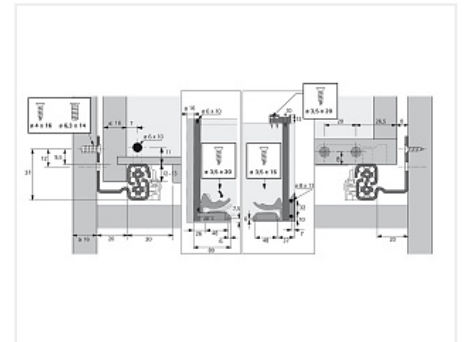

Комплект скрытых направляющих Quadro V6 30/550 Push to open с фиксаторами, Hettich

Производитель:	Hettich
Плавное закрытие:	нет
Тип выдвижения:	полное
Тип:	Комплект направляющих
Максимальная нагрузка, кг:	30
Тип направляющих:	Push to open
Модификации:	Комплект скрытых направляющих Quadro
Параметры модификаций:	Тип выдвижения, Длина, мм, Тип направляющих
Серия направляющих:	Quadro V6
Номинальная длина, мм:	550

Код:
SET2467

Склад

Ваша цена: Розница

4 296.02
руб./шт

Дополнительные изображения:

Состав комплекта

Код	Название	Цена за единицу	Количество
-----	----------	-----------------	------------

114762		Фиксатор с регулировкой для скрытых направляющих Quadro, левый Art. 9144830, Hettich	94.90 руб.	1 шт
115006		Скрытая направляющая Quadro V6 30/550 Push to open, полное выдвижение, для деревянных ящиков EB 20, левая Art. 9111355, Hettich	2 053.11 руб.	1 шт
115007		Скрытая направляющая Quadro V6 30/550 Push to open, полное выдвижение, для деревянных ящиков EB 20, правая Art. 9111356, Hettich	2 053.11 руб.	1 шт
114763		Фиксатор с регулировкой для скрытых направляющих Quadro, правый Art. 9144841, Hettich	94.90 руб.	1 шт