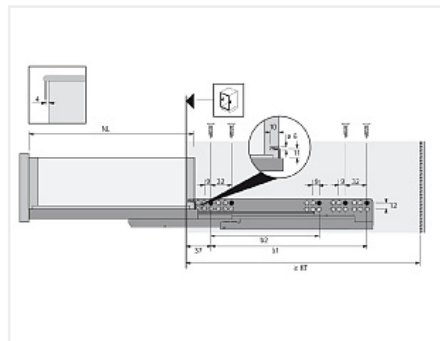

Комплект скрытых направляющих Quadro V6 30/450 Push to open с фиксаторами, Hettich

Производитель:	Hettich
Плавное закрытие:	нет
Тип выдвижения:	полное
Тип:	Комплект направляющих
Максимальная нагрузка, кг:	30
Тип направляющих:	Push to open
Модификации:	Комплект скрытых направляющих Quadro
Параметры модификаций:	Тип выдвижения, Длина, мм, Тип направляющих
Серия направляющих:	Quadro V6
Номинальная длина, мм:	450

Код:
SET2466

Склад

Ваша цена: Розница

3 690.88
руб./шт

Дополнительные изображения:

Состав комплекта

Код	Название	Цена за единицу	Количество
-----	----------	-----------------	------------

114762		Фиксатор с регулировкой для скрытых направляющих Quadro, левый Art. 9144830, Hettich	94.90 руб.	1 шт
114763		Фиксатор с регулировкой для скрытых направляющих Quadro, правый Art. 9144841, Hettich	94.90 руб.	1 шт
114821		Скрытая направляющая Quadro V6 30/450 Push to open, полное выдвижение, для деревянных ящиков EB 20, левая Art. 9105907, Hettich	1 750.54 руб.	1 шт
114822		Скрытая направляющая Quadro V6 30/450 Push to open, полное выдвижение, для деревянных ящиков EB 20, правая Art. 9105908, Hettich	1 750.54 руб.	1 шт