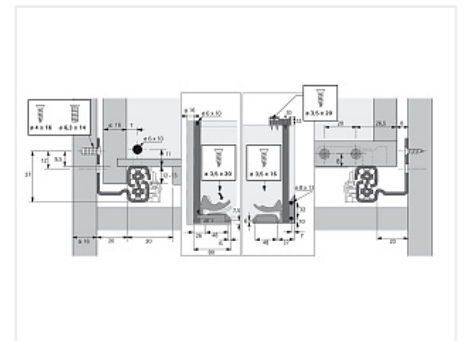

Комплект скрытых направляющих Quadro V6 30/450 Push to open с фиксаторами, Hettich

Производитель:	Hettich
Плавное закрытие:	нет
Тип выдвижения:	полное
Тип:	Комплект направляющих
Максимальная нагрузка, кг:	30
Тип направляющих:	Push to open
Модификации:	Комплект скрытых направляющих Quadro
Параметры модификаций:	Тип выдвижения, Длина, мм, Тип направляющих
Серия направляющих:	Quadro V6
Номинальная длина, мм:	450

Код:
SET2466

Склад

Ваша цена: Розница

3 690.88
руб./шт

Дополнительные изображения:

Состав комплекта

Код	Название	Цена за единицу	Количество
-----	----------	-----------------	------------

114762		Фиксатор с регулировкой для скрытых направляющих Quadro, левый Art. 9144830, Hettich	94.90 руб.	1 шт
114763		Фиксатор с регулировкой для скрытых направляющих Quadro, правый Art. 9144841, Hettich	94.90 руб.	1 шт
114821		Скрытая направляющая Quadro V6 30/450 Push to open, полное выдвижение, для деревянных ящиков EB 20, левая Art. 9105907, Hettich	1 750.54 руб.	1 шт
114822		Скрытая направляющая Quadro V6 30/450 Push to open, полное выдвижение, для деревянных ящиков EB 20, правая Art. 9105908, Hettich	1 750.54 руб.	1 шт