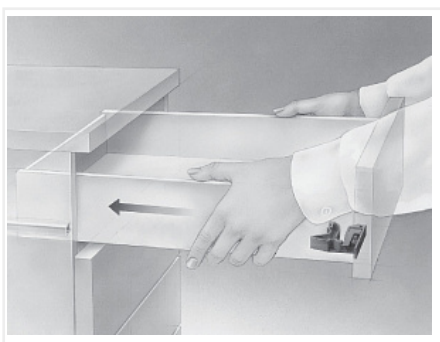

Комплект скрытых направляющих Quadro V6 30/450 Push to open с фиксаторами, Hettich

Производитель:	Hettich
Плавное закрытие:	нет
Тип выдвижения:	полное
Тип:	Комплект направляющих
Максимальная нагрузка, кг:	30
Тип направляющих:	Push to open
Модификации:	Комплект скрытых направляющих Quadro
Параметры модификаций:	Тип выдвижения, Длина, мм, Тип направляющих
Серия направляющих:	Quadro V6
Номинальная длина, мм:	450

Код:
SET2466

Склад

Ваша цена: Розница

3 690.88
руб./шт

Дополнительные изображения:

Состав комплекта

Код	Название	Цена за единицу	Количество
-----	----------	-----------------	------------

114762		Фиксатор с регулировкой для скрытых направляющих Quadro, левый Art. 9144830, Hettich	94.90 руб.	1 шт
114763		Фиксатор с регулировкой для скрытых направляющих Quadro, правый Art. 9144841, Hettich	94.90 руб.	1 шт
114821		Скрытая направляющая Quadro V6 30/450 Push to open, полное выдвижение, для деревянных ящиков EB 20, левая Art. 9105907, Hettich	1 750.54 руб.	1 шт
114822		Скрытая направляющая Quadro V6 30/450 Push to open, полное выдвижение, для деревянных ящиков EB 20, правая Art. 9105908, Hettich	1 750.54 руб.	1 шт