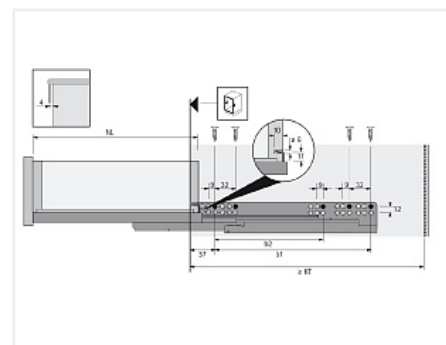

## Комплект скрытых направляющих Quadro V6 30/500 Push to open с фиксаторами, Hettich

Производитель:	<b>Hettich</b>
Плавное закрытие:	<b>нет</b>
Тип выдвижения:	<b>полное</b>
Тип:	<b>Комплект направляющих</b>
Максимальная нагрузка, кг:	<b>30</b>
Тип направляющих:	<b>Push to open</b>
Модификации:	<b>Комплект скрытых направляющих Quadro</b>
Параметры модификаций:	<b>Тип выдвижения, Тип направляющих, Длина, мм</b>
Серия направляющих:	<b>Quadro V6</b>
Номинальная длина, мм:	<b>500</b>

Код:  
SET2465

**Склад**

Ваша цена: Розница

**3 762.12**  
руб./шт

Дополнительные изображения:

Состав комплекта

Код	Название	Цена за единицу	Количество
-----	----------	-----------------	------------

114762		Фиксатор с регулировкой для скрытых направляющих Quadro, левый Art. 9144830, Hettich	90.39 руб.	1 шт
115004		Скрытая направляющая Quadro V6 30/500 Push to open, полное выдвижение, для деревянных ящиков EB 20, левая Art. 9105118, Hettich	1 790.67 руб.	1 шт
115005		Скрытая направляющая Quadro V6 30/500 Push to open, полное выдвижение, для деревянных ящиков EB 20, правая Art. 9105119, Hettich	1 790.67 руб.	1 шт
114763		Фиксатор с регулировкой для скрытых направляющих Quadro, правый Art. 9144841, Hettich	90.39 руб.	1 шт