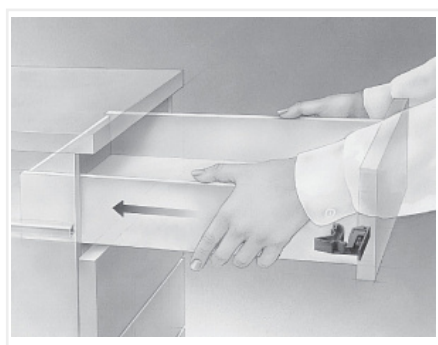

## Комплект скрытых направляющих Quadro V6 30/500 Push to open с фиксаторами, Hettich

Производитель:	<b>Hettich</b>
Плавное закрытие:	<b>нет</b>
Тип выдвижения:	<b>полное</b>
Тип:	<b>Комплект направляющих</b>
Максимальная нагрузка, кг:	<b>30</b>
Тип направляющих:	<b>Push to open</b>
Модификации:	<b>Комплект скрытых направляющих Quadro</b>
Параметры модификаций:	<b>Тип выдвижения, Тип направляющих, Длина, мм</b>
Серия направляющих:	<b>Quadro V6</b>
Номинальная длина, мм:	<b>500</b>

Код:  
SET2465

**Склад**

Ваша цена: Розница

**3 762.12**  
руб./шт

Дополнительные изображения:

Состав комплекта

Код	Название	Цена за единицу	Количество
-----	----------	-----------------	------------

114762		Фиксатор с регулировкой для скрытых направляющих Quadro, левый Art. 9144830, Hettich	90.39 руб.	1 шт
115004		Скрытая направляющая Quadro V6 30/500 Push to open, полное выдвижение, для деревянных ящиков EB 20, левая Art. 9105118, Hettich	1 790.67 руб.	1 шт
115005		Скрытая направляющая Quadro V6 30/500 Push to open, полное выдвижение, для деревянных ящиков EB 20, правая Art. 9105119, Hettich	1 790.67 руб.	1 шт
114763		Фиксатор с регулировкой для скрытых направляющих Quadro, правый Art. 9144841, Hettich	90.39 руб.	1 шт