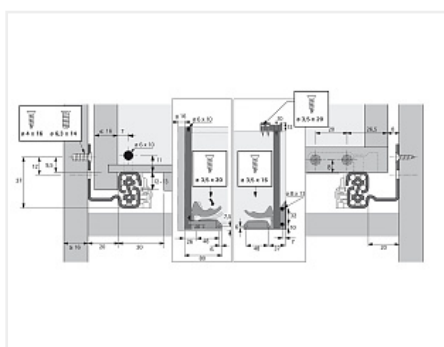

## Комплект скрытых направляющих Quadro V6 30/500 Push to open с фиксаторами, Hettich

Производитель:	<b>Hettich</b>
Плавное закрытие:	<b>нет</b>
Тип выдвижения:	<b>полное</b>
Тип:	<b>Комплект направляющих</b>
Максимальная нагрузка, кг:	<b>30</b>
Тип направляющих:	<b>Push to open</b>
Модификации:	<b>Комплект скрытых направляющих Quadro</b>
Параметры модификаций:	<b>Тип выдвижения, Тип направляющих, Длина, мм</b>
Серия направляющих:	<b>Quadro V6</b>
Номинальная длина, мм:	<b>500</b>

Код:  
SET2465

**Склад**

Ваша цена: Розница

**3 762.12**  
руб./шт

Дополнительные изображения:

Состав комплекта

Код	Название	Цена за единицу	Количество
-----	----------	-----------------	------------

114762		Фиксатор с регулировкой для скрытых направляющих Quadro, левый Art. 9144830, Hettich	90.39 руб.	1 шт
115004		Скрытая направляющая Quadro V6 30/500 Push to open, полное выдвижение, для деревянных ящиков EB 20, левая Art. 9105118, Hettich	1 790.67 руб.	1 шт
115005		Скрытая направляющая Quadro V6 30/500 Push to open, полное выдвижение, для деревянных ящиков EB 20, правая Art. 9105119, Hettich	1 790.67 руб.	1 шт
114763		Фиксатор с регулировкой для скрытых направляющих Quadro, правый Art. 9144841, Hettich	90.39 руб.	1 шт