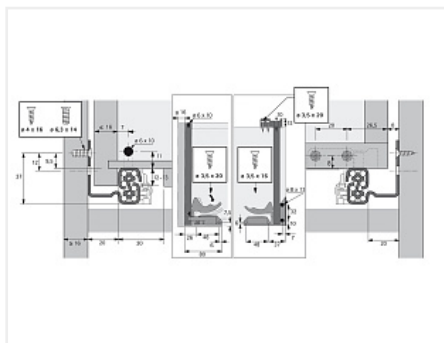

Комплект скрытых направляющих Quadro V6 30/350 Push to open с фиксаторами, Hettich

Производитель:	Hettich
Плавное закрытие:	нет
Тип выдвижения:	полное
Тип:	Комплект направляющих
Максимальная нагрузка, кг:	30
Тип направляющих:	Push to open
Модификации:	Комплект скрытых направляющих Quadro
Параметры модификаций:	Тип выдвижения, Тип направляющих, Длина, мм
Серия направляющих:	Quadro V6
Номинальная длина, мм:	350

Код:
SET2464

Склад

Ваша цена: Розница

3 185.88
руб./шт

Дополнительные изображения:

Состав комплекта

Код	Название	Цена за единицу	Количество
-----	----------	-----------------	------------

114762		Фиксатор с регулировкой для скрытых направляющих Quadro, левый Art. 9144830, Hettich	90.39 руб.	1 шт
115000		Скрытая направляющая Quadro V6 30/350 Push to open, полное выдвижение, для деревянных ящиков EB 20, левая Art. 9105929, Hettich	1 502.55 руб.	1 шт
115001		Скрытая направляющая Quadro V6 30/350 Push to open, полное выдвижение, для деревянных ящиков EB 20, правая Art. 9105931, Hettich	1 502.55 руб.	1 шт
114763		Фиксатор с регулировкой для скрытых направляющих Quadro, правый Art. 9144841, Hettich	90.39 руб.	1 шт