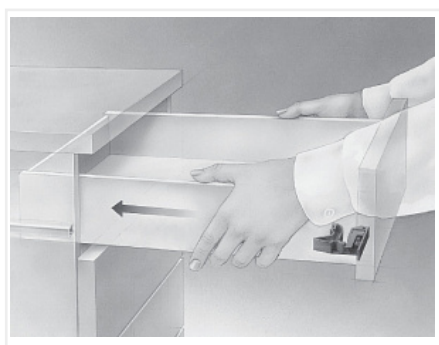

Комплект скрытых направляющих Quadro V6 30/350 Push to open с фиксаторами, Hettich

Производитель:	Hettich
Плавное закрытие:	нет
Тип выдвижения:	полное
Тип:	Комплект направляющих
Максимальная нагрузка, кг:	30
Тип направляющих:	Push to open
Модификации:	Комплект скрытых направляющих Quadro
Параметры модификаций:	Тип выдвижения, Тип направляющих, Длина, мм
Серия направляющих:	Quadro V6
Номинальная длина, мм:	350

Код:
SET2464

Склад

Ваша цена: Розница

3 185.88
руб./шт

Дополнительные изображения:

Состав комплекта

Код	Название	Цена за единицу	Количество
-----	----------	-----------------	------------

114762		Фиксатор с регулировкой для скрытых направляющих Quadro, левый Art. 9144830, Hettich	90.39 руб.	1 шт
115000		Скрытая направляющая Quadro V6 30/350 Push to open, полное выдвижение, для деревянных ящиков EB 20, левая Art. 9105929, Hettich	1 502.55 руб.	1 шт
115001		Скрытая направляющая Quadro V6 30/350 Push to open, полное выдвижение, для деревянных ящиков EB 20, правая Art. 9105931, Hettich	1 502.55 руб.	1 шт
114763		Фиксатор с регулировкой для скрытых направляющих Quadro, правый Art. 9144841, Hettich	90.39 руб.	1 шт