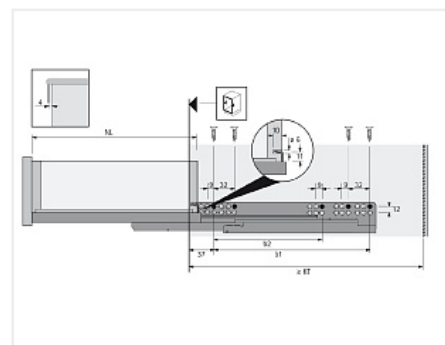

Комплект скрытых направляющих Quadro V6 30/350 Push to open с фиксаторами, Hettich

Производитель:	Hettich
Плавное закрытие:	нет
Тип выдвижения:	полное
Тип:	Комплект направляющих
Максимальная нагрузка, кг:	30
Тип направляющих:	Push to open
Модификации:	Комплект скрытых направляющих Quadro
Параметры модификаций:	Тип выдвижения, Тип направляющих, Длина, мм
Серия направляющих:	Quadro V6
Номинальная длина, мм:	350

Код:
SET2464

Склад

Ваша цена: Розница

3 185.88
руб./шт

Дополнительные изображения:

Состав комплекта

Код	Название	Цена за единицу	Количество
-----	----------	-----------------	------------

114762		Фиксатор с регулировкой для скрытых направляющих Quadro, левый Art. 9144830, Hettich	90.39 руб.	1 шт
115000		Скрытая направляющая Quadro V6 30/350 Push to open, полное выдвижение, для деревянных ящиков EB 20, левая Art. 9105929, Hettich	1 502.55 руб.	1 шт
115001		Скрытая направляющая Quadro V6 30/350 Push to open, полное выдвижение, для деревянных ящиков EB 20, правая Art. 9105931, Hettich	1 502.55 руб.	1 шт
114763		Фиксатор с регулировкой для скрытых направляющих Quadro, правый Art. 9144841, Hettich	90.39 руб.	1 шт