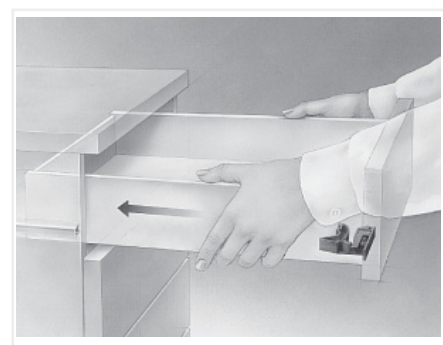

## Комплект скрытых направляющих Quadro V6 30/250 Push to open с фиксаторами, Hettich

Производитель:	<b>Hettich</b>
Плавное закрытие:	<b>нет</b>
Тип выдвижения:	<b>полное</b>
Тип:	<b>Комплект направляющих</b>
Максимальная нагрузка, кг:	<b>30</b>
Тип направляющих:	<b>Push to open</b>
Модификации:	<b>Комплект скрытых направляющих Quadro</b>
Параметры модификаций:	<b>Тип выдвижения, Тип направляющих, Длина, мм</b>
Серия направляющих:	<b>Quadro V6</b>
Номинальная длина, мм:	<b>250</b>

Код:  
SET2463

**Склад**

Ваша цена: Розница

**3 021.18**  
руб./шт

Дополнительные изображения:

Состав комплекта

Код	Название	Цена за единицу	Количество
-----	----------	-----------------	------------

114762		Фиксатор с регулировкой для скрытых направляющих Quadro, левый Art. 9144830, Hettich	90.39 руб.	1 шт
114996		Скрытая направляющая Quadro V6 30/250 Push to open, полное выдвижение, для деревянных ящиков EB 20, левая Art. 9111359, Hettich	1 420.20 руб.	1 шт
114997		Скрытая направляющая Quadro V6 30/250 Push to open, полное выдвижение, для деревянных ящиков EB 20, правая Art. 9111360, Hettich	1 420.20 руб.	1 шт
114763		Фиксатор с регулировкой для скрытых направляющих Quadro, правый Art. 9144841, Hettich	90.39 руб.	1 шт