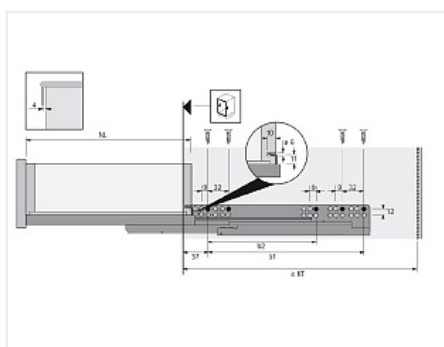

## Комплект скрытых направляющих Quadro V6 30/250 Push to open с фиксаторами, Hettich

Производитель:	<b>Hettich</b>
Плавное закрытие:	<b>нет</b>
Тип выдвижения:	<b>полное</b>
Тип:	<b>Комплект направляющих</b>
Максимальная нагрузка, кг:	<b>30</b>
Тип направляющих:	<b>Push to open</b>
Модификации:	<b>Комплект скрытых направляющих Quadro</b>
Параметры модификаций:	<b>Тип выдвижения, Тип направляющих, Длина, мм</b>
Серия направляющих:	<b>Quadro V6</b>
Номинальная длина, мм:	<b>250</b>

Код:  
SET2463

**Склад**

Ваша цена: Розница

**3 021.18**  
руб./шт

Дополнительные изображения:

Состав комплекта

Код	Название	Цена за единицу	Количество
-----	----------	-----------------	------------

114762		Фиксатор с регулировкой для скрытых направляющих Quadro, левый Art. 9144830, Hettich	90.39 руб.	1 шт
114996		Скрытая направляющая Quadro V6 30/250 Push to open, полное выдвижение, для деревянных ящиков EB 20, левая Art. 9111359, Hettich	1 420.20 руб.	1 шт
114997		Скрытая направляющая Quadro V6 30/250 Push to open, полное выдвижение, для деревянных ящиков EB 20, правая Art. 9111360, Hettich	1 420.20 руб.	1 шт
114763		Фиксатор с регулировкой для скрытых направляющих Quadro, правый Art. 9144841, Hettich	90.39 руб.	1 шт