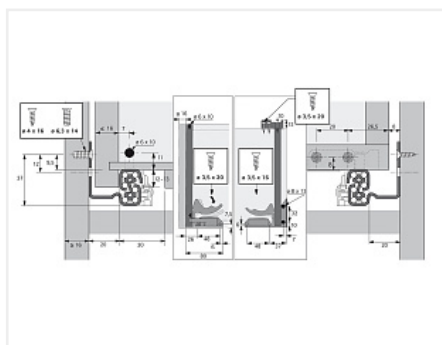

## Комплект скрытых направляющих Quadro V6 30/250 Push to open с фиксаторами, Hettich

Производитель:	<b>Hettich</b>
Плавное закрытие:	<b>нет</b>
Тип выдвижения:	<b>полное</b>
Тип:	<b>Комплект направляющих</b>
Максимальная нагрузка, кг:	<b>30</b>
Тип направляющих:	<b>Push to open</b>
Модификации:	<b>Комплект скрытых направляющих Quadro</b>
Параметры модификаций:	<b>Тип выдвижения, Тип направляющих, Длина, мм</b>
Серия направляющих:	<b>Quadro V6</b>
Номинальная длина, мм:	<b>250</b>

Код:  
SET2463

**Склад**

Ваша цена: Розница

**3 021.18**  
руб./шт

Дополнительные изображения:

Состав комплекта

Код	Название	Цена за единицу	Количество
-----	----------	-----------------	------------

114762		Фиксатор с регулировкой для скрытых направляющих Quadro, левый Art. 9144830, Hettich	90.39 руб.	1 шт
114996		Скрытая направляющая Quadro V6 30/250 Push to open, полное выдвижение, для деревянных ящиков EB 20, левая Art. 9111359, Hettich	1 420.20 руб.	1 шт
114997		Скрытая направляющая Quadro V6 30/250 Push to open, полное выдвижение, для деревянных ящиков EB 20, правая Art. 9111360, Hettich	1 420.20 руб.	1 шт
114763		Фиксатор с регулировкой для скрытых направляющих Quadro, правый Art. 9144841, Hettich	90.39 руб.	1 шт