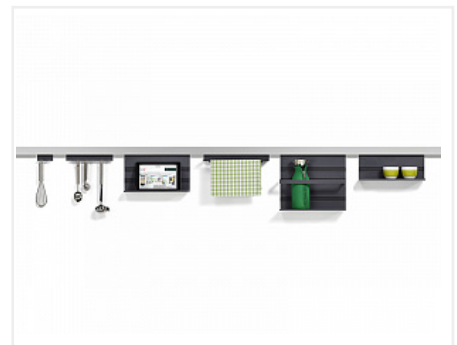

Декоративная накладка Линеро Мозаик, размер S, 235x4x106,5 мм, тонированное темное стекло, Art. 89310000, Kessebohmer

Производитель: **Kessebohmer**
Серия: **Линеро Мозаик**
Количество в упаковке: **1 комп.**

Код: 195642 Артикул: 89310000

Под заказ

Ваша цена: Розница

5 760.00 руб./комп.

Дополнительные изображения:

Описание

Линеро Мозаик обеспечивает на кухне дополнительное эффективное место для хранения с быстрым доступом и полным обзором.

Основой системы является алюминиевый профиль, который подходит для установки на все типы стеновых панелей.

Модульность системы дает максимальный комфорт при использовании.

Система снабжена пазами для светодиодной подсветки и дополнительным блоком розеток с подставкой для гаджетов.

Накладка для полок - декоративный элемент для навесных элементов Linero MosaicQ

Материал: стекло

Все аксессуары из коллекции Linero MosaiQ, предназначены исключительно для данной коллекции. Продукция выполнена из высококачественных и натуральных материалов и прошла строжайший контроль на качество.