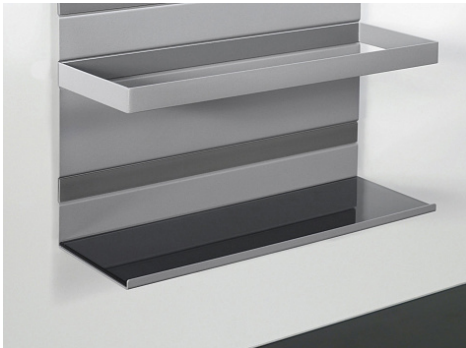

Декоративная накладка Линеро Мозаик, размер S, 235x4x106,5 мм, тонированное темное стекло, Art. 89310000, Kessebohmer

Производитель: **Kessebohmer**
Серия: **Линеро Мозаик**
Количество в упаковке: **1 комп.**

Основой системы является алюминиевый профиль, который подходит для установки на все типы стеновых панелей.

Модульность системы дает максимальный комфорт при использовании.

Система снабжена пазами для светодиодной подсветки и дополнительным блоком розеток с подставкой для гаджетов.

Накладка для полок - декоративный элемент для навесных элементов Linero MosaicQ

Материал: стекло

Все аксессуары из коллекции Linero MosaiQ, предназначены исключительно для данной коллекции. Продукция выполнена из высококачественных и натуральных материалов и прошла строжайший контроль на качество.