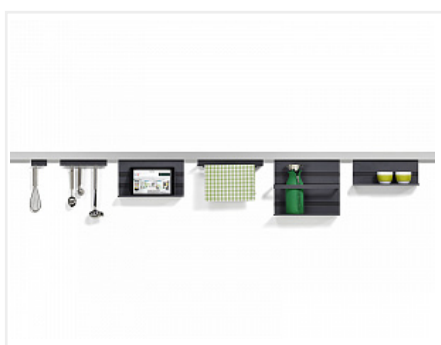

## Декоративная накладка Линеро Мозаик, размер L, 585x4x106,5 мм, тонированное темное стекло, Art. 89330000, Kesseböhmer

Производитель: **Kesseböhmer**  
Серия: **Линеро Мозаик**  
Количество в упаковке: **1 комп.**

### Описание

Линеро Мозаик обеспечивает на кухне дополнительное эффективное место для хранения с быстрым доступом и полным обзором.

Основой системы является алюминиевый профиль, который подходит для установки на все типы стеновых панелей.

Модульность системы дает максимальный комфорт при использовании.

Система снабжена пазами для светодиодной подсветки и дополнительным блоком розеток с подставкой для гаджетов.

Накладка для полок - декоративный элемент для навесных элементов Linero MosaiQ