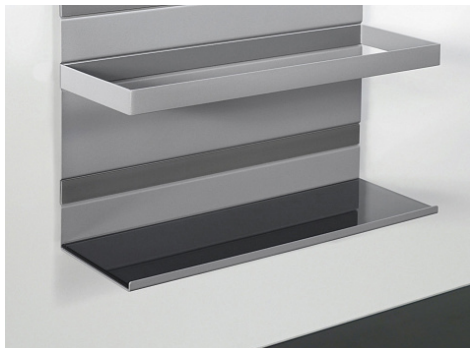

## Декоративная накладка Линеро Мозаик, размер L, 585x4x106,5 мм, тонированное темное стекло, Art. 89330000, Kesseböhmer

Производитель: **Kesseböhmer**  
Серия: **Линеро Мозаик**  
Количество в упаковке: **1 комп.**

### Описание

Линеро Мозаик обеспечивает на кухне дополнительное эффективное место для хранения с быстрым доступом и полным обзором.

Основой системы является алюминиевый профиль, который подходит для установки на все типы стеновых панелей.

Модульность системы дает максимальный комфорт при использовании.

Система снабжена пазами для светодиодной подсветки и дополнительным блоком розеток с подставкой для гаджетов.

Накладка для полок - декоративный элемент для навесных элементов Linero MosaiQ

Материал: стекло

Все аксессуары из коллекции Linero MosaiQ, предназначены исключительно для данной коллекции. Продукция выполнена из высококачественных и натуральных материалов и прошла строжайший контроль на качество.