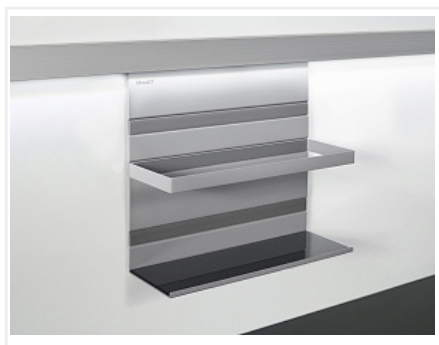

Декоративная накладка Линеро Мозаик, размер М, 350x4x106,5 мм, тонированное темное стекло, Art. 89320000, Kessebohmer

Производитель:

Kessebohmer

Серия:

Линеро Мозаик

Количество в упаковке:

1 комп.Код:
195643Артикул:
89320000**Под заказ**

Ваша цена: Розница

3 120.00 руб./комп.

Дополнительные изображения:

Описание

Линеро Мозаик обеспечивает на кухне дополнительное эффективное место для хранения с быстрым доступом и полным обзором.

Основой системы является алюминиевый профиль, который подходит для установки на все типы стеновых панелей.

Модульность системы дает максимальный комфорт при использовании.

Система снабжена пазами для светодиодной подсветки и дополнительным блоком розеток с подставкой для гаджетов.

Накладка для полок - декоративный элемент для навесных элементов Linero MosaicQ

Материал: стекло

Все аксессуары из коллекции Linero MosaiQ, предназначены исключительно для данной коллекции. Продукция выполнена из высококачественных и натуральных материалов и прошла строжайший контроль на качество.