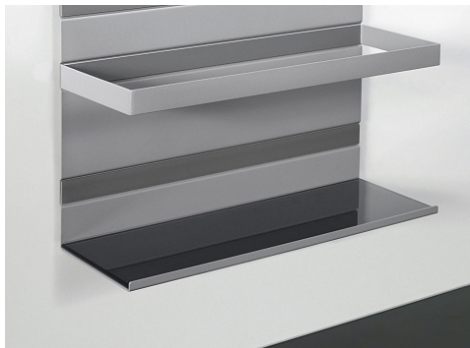

Декоративная накладка Линеро Мозаик, размер М, 350x4x106,5 мм, тонированное темное стекло, Art. 89320000, Kessebohmer

Производитель:

Kessebohmer

Серия:

Линеро Мозаик

Количество в упаковке:

1 комп.Код:
195643Артикул:
89320000**Под заказ**

Ваша цена: Розница

3 120.00 руб./комп.

Дополнительные изображения:

Описание

Линеро Мозаик обеспечивает на кухне дополнительное эффективное место для хранения с быстрым доступом и полным обзором.

Основой системы является алюминиевый профиль, который подходит для установки на все типы стеновых панелей.

Модульность системы дает максимальный комфорт при использовании.

Система снабжена пазами для светодиодной подсветки и дополнительным блоком розеток с подставкой для гаджетов.

Накладка для полок - декоративный элемент для навесных элементов Linero MosaicQ

Материал: стекло

Все аксессуары из коллекции Linero MosaiQ, предназначены исключительно для данной коллекции. Продукция выполнена из высококачественных и натуральных материалов и прошла строжайший контроль на качество.