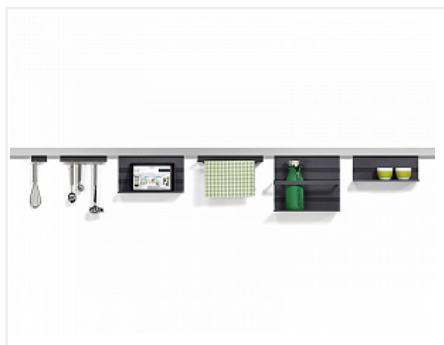

Декоративная накладка Линеро Мозаик, размер М, 350x4x106,5 мм, тонированное темное стекло, Art. 89320000, Kessebohmer

Производитель:

Kessebohmer

Серия:

Линеро Мозаик

Количество в упаковке:

1 комп.Код:
195643Артикул:
89320000**Под заказ**

Ваша цена: Розница

3 120.00 руб./комп.

Дополнительные изображения:

Описание

Линеро Мозаик обеспечивает на кухне дополнительное эффективное место для хранения с быстрым доступом и полным обзором.

Основой системы является алюминиевый профиль, который подходит для установки на все типы стеновых панелей.

Модульность системы дает максимальный комфорт при использовании.

Система снабжена пазами для светодиодной подсветки и дополнительным блоком розеток с подставкой для гаджетов.

Накладка для полок - декоративный элемент для навесных элементов Linero MosaicQ