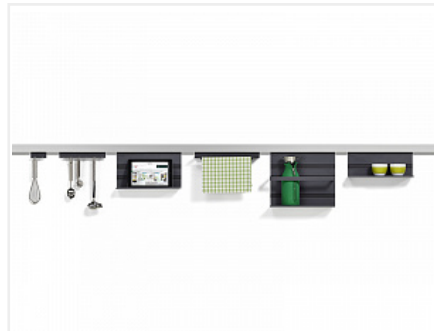

**Рейлинг + аксессуары Линеро Мозаик, Комплект №1, антрацит, 1500 мм, Art. 2722049846, Kessebohmer**

Производитель:

**Kessebohmer**

Серия:

**Линеро Мозаик**

Цвет:

**антрацит**

Код:  
SET2460

**Под заказ**

Ваша цена: Розница

**46 440.00**  
руб./шт

Дополнительные изображения:

Состав комплекта

Код		Название	Цена за единицу	Количество
195607		Полка Линеро Мозаик, 350x110x200 мм, антрацит, Art. 89139844, Kessebohmer	5 640.00 руб.	1 шт
195610		Профиль 1500 мм Линеро Мозаик, алюминий, цвет сталь, Art. 89039845, Kessebohmer	15 240.00 руб.	1 шт
195605		2 крючка на рейлинг Линеро Мозаик, 85x45x40, антрацит, Art. 89229844, Kessebohmer	1 560.00 руб.	3 шт
195608		Держатель для ножей Линеро Мозаик, 350x45x200 мм, антрацит, Art. 89069844, Kessebohmer	16 920.00 руб.	1 шт
195606		Держатель бумажного полотенца Линеро Мозаик, 350x155x120 мм, антрацит, Art. 89089844, Kessebohmer	3 960.00 руб.	1 шт