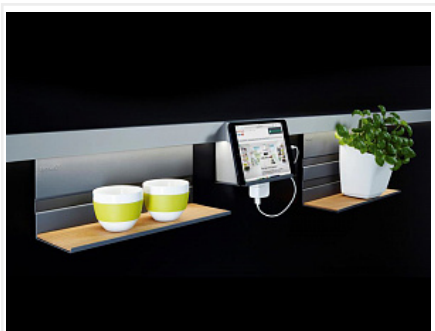

Производитель:

Kessebohmer

Серия:

Линеро Мозаик

Цвет:

антрацит

Код:
SET2460

Под заказ

Ваша цена: Розница

46 440.00
руб./шт

Дополнительные изображения: