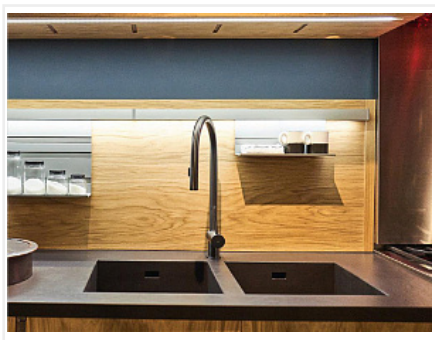

Производитель:

Kessebohmer

Серия:

Линеро Мозаик

Цвет:

антрацит

Код:
SET2458

Под заказ

Ваша цена: Розница

23 160.00
руб./шт

Дополнительные изображения: