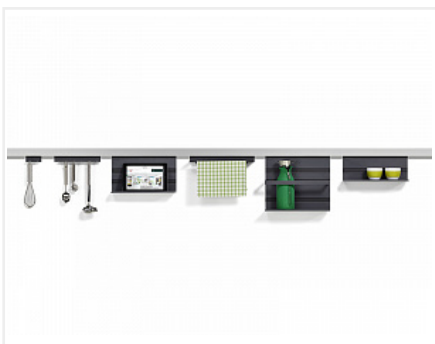

Рейлинг + аксессуары Линеро Мозаик, Комплект №1, антрацит, 900 мм, Art. 2722019846, Kessebohmer

Производитель:

Kessebohmer

Серия:

Линеро Мозаик

Цвет:

антрацит

Код:
SET2458

Под заказ

Ваша цена: Розница

23 160.00
руб./шт

Дополнительные изображения:

Состав комплекта

Код		Название	Цена за единицу	Количество
195607		Полка Линеро Мозаик, 350x110x200 мм, антрацит, Art. 89139844, Kessebohmer	5 640.00 руб.	1 шт
195604		Профиль 900 мм Линеро Мозаик, алюминий, цвет сталь, Art. 89019845, Kessebohmer	10 440.00 руб.	1 шт
195605		2 крючка на рейлинг Линеро Мозаик, 85x45x40, антрацит, Art. 89229844, Kessebohmer	1 560.00 руб.	2 шт
195606		Держатель бумажного полотенца Линеро Мозаик, 350x155x120 мм, антрацит, Art. 89089844, Kessebohmer	3 960.00 руб.	1 шт