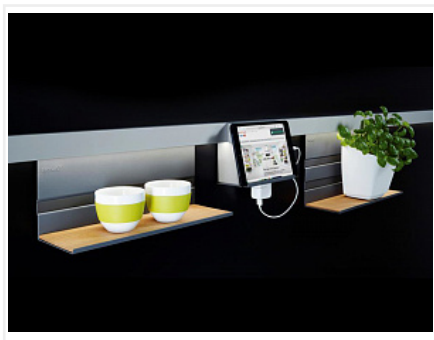

Производитель:

Kessebohmer

Серия:

Линеро Мозаик

Цвет:

антрацит

Код:
SET2458

Под заказ

Ваша цена: Розница

23 160.00
руб./шт

Дополнительные изображения: