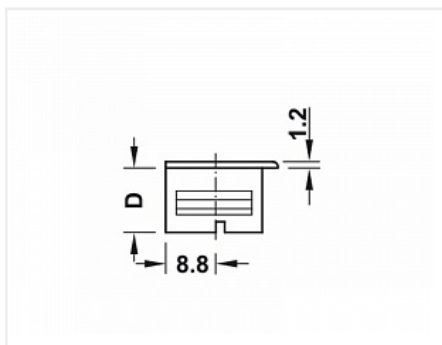

Стяжка-полкодержатель RAFIX Tab 20, простой монтаж, пластик, белый алюминий, Art. 263.09.230, HAFELE

Модификации:	Полкодержатель Flipper
Параметры модификаций:	Цвет, Производитель, Тип корпуса
Материал полки:	Дерево
Крепление полки:	С фиксацией
Толщина полки, мм:	от 16
Производитель:	Hafele
Материал:	пластик
Цвет:	белый алюминий
Диаметр присадки, мм:	20
Кратность отгрузки, шт:	1
Количество в упаковке:	1000 шт

Код: 122563 Артикул: 263.09.230

Под заказ

Ваша цена: Розница

15.55 руб./шт

Дополнительные изображения:

Для сборки вам обязательно понадобится:

Обязательные комплектующие

Код	Название	Цена за единицу
121755	 Шток двойной. Разборный для стяжек-полкодержателей (2 части), Art. 263.24.041, HAFELE	71.78 руб.
120286	Шток ввинчиваемый "Rafix Standard" 5/11мм, Сталь без покрытия	18.00 руб.

Art. 263.20.141, HAFELE

120287

Шток винчиваемый "Rafix Standard" 5/7,5мм, Сталь без покрытия
Art. 263.20.131, HAFELE

8.93 руб.

Сопутствующие товары

Код	Название	Цена за единицу
102763	 Сверло Форстнера Мастер 3D, 20x70 правое	1 654.80 руб.