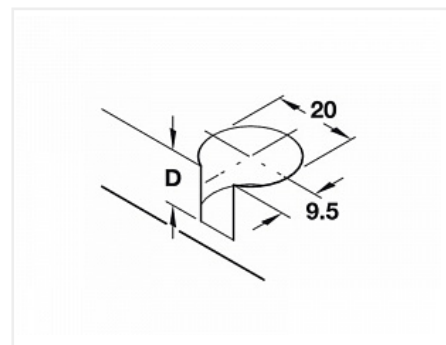

Стяжка-полкодержатель RAFIX Tab 20, простой монтаж, пластик, белый алюминий, Art. 263.09.230, HAFELE

Модификации:	Полкодержатель Flipper
Параметры модификаций:	Цвет, Производитель, Тип корпуса
Материал полки:	Дерево
Крепление полки:	С фиксацией
Толщина полки, мм:	от 16
Производитель:	Hafele
Материал:	пластик
Цвет:	белый алюминий
Диаметр присадки, мм:	20
Кратность отгрузки, шт:	1
Количество в упаковке:	1000 шт

Код: 122563 Артикул: 263.09.230

Под заказ

Ваша цена: Розница

15.55 руб./шт

Дополнительные изображения:

Для сборки вам обязательно понадобится:

Обязательные комплектующие

Код	Название	Цена за единицу
121755	 Шток двойной. Разборный для стяжек-полкодержателей (2 части), Art. 263.24.041, HAFELE	71.78 руб.
120286	Шток ввинчиваемый "Rafix Standard" 5/11мм, Сталь без покрытия	18.00 руб.

Art. 263.20.141, HAFELE

120287

Шток винчиваемый "Rafix Standard" 5/7,5мм, Сталь без покрытия
Art. 263.20.131, HAFELE

8.93 руб.

Сопутствующие товары

Код	Название	Цена за единицу
102763	 Сверло Форстнера Мастер 3D, 20x70 правое	1 654.80 руб.