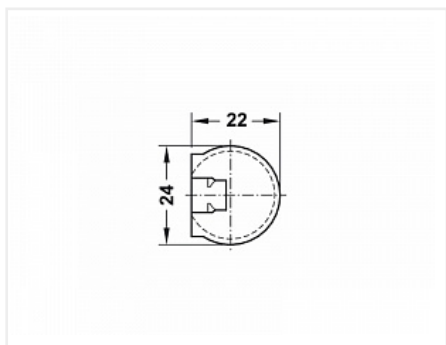

Стяжка-полкодержатель RAFIX Tab 20, простой монтаж, пластик, белый алюминий, Art. 263.09.230, HAFELE

Модификации:	Полкодержатель Flipper
Параметры модификаций:	Цвет, Производитель, Тип корпуса
Материал полки:	Дерево
Крепление полки:	С фиксацией
Толщина полки, мм:	от 16
Производитель:	Hafele
Материал:	пластик
Цвет:	белый алюминий
Диаметр присадки, мм:	20
Кратность отгрузки, шт:	1
Количество в упаковке:	1000 шт

Код: 122563 Артикул: 263.09.230

Под заказ

Ваша цена: Розница

15.55 руб./шт

Дополнительные изображения:

Для сборки вам обязательно понадобится:

Обязательные комплектующие

Код	Название	Цена за единицу
121755	 Шток двойной. Разборный для стяжек-полкодержателей (2 части), Art. 263.24.041, HAFELE	71.78 руб.
120286	Шток ввинчиваемый "Rafix Standard" 5/11мм, Сталь без покрытия	18.00 руб.

Art. 263.20.141, HAFELE

120287

Шток винчиваемый "Rafix Standard" 5/7,5мм, Сталь без покрытия
Art. 263.20.131, HAFELE

8.93 руб.

Сопутствующие товары

Код	Название	Цена за единицу
102763	 Сверло Форстнера Мастер 3D, 20x70 правое	1 654.80 руб.