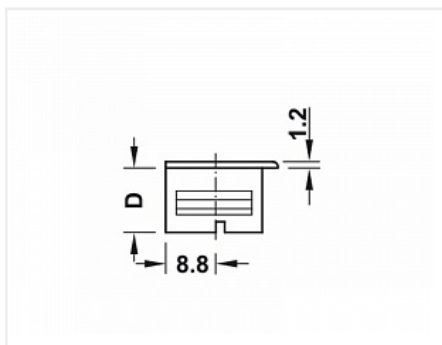

Стяжка-полкодержатель RAFIX Tab 20, простой монтаж, пластик, коричневый, Art. 263.09.133, HAFELE

Модификации:	Полкодержатель Flipper
Параметры модификаций:	Цвет, Производитель, Тип корпуса
Материал полки:	Дерево
Крепление полки:	С фиксацией
Толщина полки, мм:	от 16
Производитель:	Hafele
Материал:	пластик
Цвет:	коричневый
Диаметр присадки, мм:	20
Кратность отгрузки, шт:	1
Количество в упаковке:	1000 шт

Код: 122560   Артикул: 263.09.133

Под заказ

Ваша цена: Розница

11.94 руб./шт

Дополнительные изображения:

Для сборки вам обязательно понадобится:

Крепеж разный

Обязательные комплектующие

Код	Название	Цена за единицу
121755	Шток двойной. Разборный для стяжек-полкодержателей (2 части), Art. 263.24.041, HAFELE	71.78 руб.
120286	Шток винчиваемый "Rafix Standard" 5/11мм, Сталь без покрытия	18.00 руб.