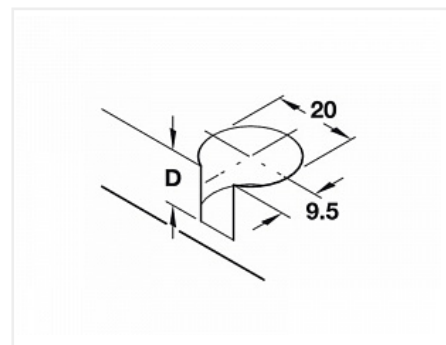

Стяжка-полкодержатель RAFIX Tab 20, простой монтаж, пластик, коричневый, Art. 263.09.133, HAFELE

Модификации:	Полкодержатель Flipper
Параметры модификаций:	Цвет, Производитель, Тип корпуса
Материал полки:	Дерево
Крепление полки:	С фиксацией
Толщина полки, мм:	от 16
Производитель:	Hafele
Материал:	пластик
Цвет:	коричневый
Диаметр присадки, мм:	20
Кратность отгрузки, шт:	1
Количество в упаковке:	1000 шт

Код: 122560   Артикул: 263.09.133

Под заказ

Ваша цена: Розница

11.94 руб./шт

Дополнительные изображения:

Для сборки вам обязательно понадобится:

Крепеж разный

Обязательные комплектующие

Код	Название	Цена за единицу
121755	Шток двойной. Разборный для стяжек-полкодержателей (2 части), Art. 263.24.041, HAFELE	71.78 руб.
120286	Шток винчиваемый "Rafix Standard" 5/11мм, Сталь без покрытия	18.00 руб.