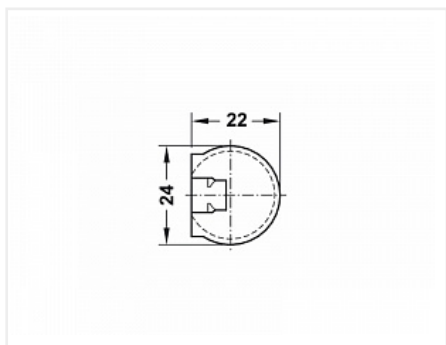

Стяжка-полкодержатель RAFIX Tab 20, простой монтаж, пластик, коричневый, Art. 263.09.133, HAFELE

Модификации:	Полкодержатель Flipper
Параметры модификаций:	Цвет, Производитель, Тип корпуса
Материал полки:	Дерево
Крепление полки:	С фиксацией
Толщина полки, мм:	от 16
Производитель:	Hafele
Материал:	пластик
Цвет:	коричневый
Диаметр присадки, мм:	20
Кратность отгрузки, шт:	1
Количество в упаковке:	1000 шт

Код: 122560   Артикул: 263.09.133

Под заказ

Ваша цена: Розница

11.94 руб./шт

Дополнительные изображения:

Для сборки вам обязательно понадобится:

Крепеж разный

Обязательные комплектующие

Код	Название	Цена за единицу
121755	Шток двойной. Разборный для стяжек-полкодержателей (2 части), Art. 263.24.041, HAFELE	71.78 руб.
120286	Шток винчиваемый "Rafix Standard" 5/11мм, Сталь без покрытия	18.00 руб.