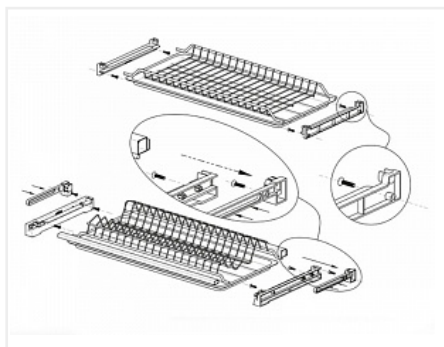

## Сушилка для посуды в модуль 900 мм, с доп. прутком жесткости, глубина 284-355 мм, 1 поддон, хром, Kalibra

Модификации:	<b>Сушилки Kalibra</b>
Параметры модификаций:	<b>Материал, Ширина модуля, мм</b>
Производитель:	<b>Kalibra</b>
Тип:	<b>В верхнюю базу</b>
Материал:	<b>сталь</b>
Цвет:	<b>хром</b>
Ширина модуля, мм:	<b>900</b>
Количество в упаковке:	<b>6 комп.</b>

### Описание

Сушилка для посуды двухуровневая с дополнительным прутком жесткости и пазом под заднюю стенку.

Характеристики:

- унифицированная конструкция рамы сушки для различных видов сеток
- универсальная конструкция позволяющая монтаж с различными подъемниками и предельным расположением петель
- данная модель рассчитана на ЛДСП16мм (модели для толщину ЛДСП 18мм доступны под заказ)
- регулируемая глубина установки от 284 мм до 355 мм
- минимальные линейные размеры по высоте боковых держателей
- допускается возможность установки третьего уровня
- возможно использование с фасадами без ручек
- жесткий стеклопластиковый поддон, возможность установки дополнительных поддонов в верхние уровни (Код 122254)
- качественный стальной пруток
- качественное гальваническое покрытие хром
- индивидуальная упаковка для каждой сушилки