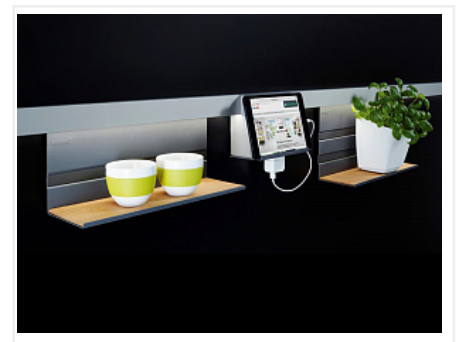

## Описание

Линеро Мозаик обеспечивает на кухне дополнительное эффективное место для хранения с быстрым доступом и полным обзором.

Основой системы является алюминиевый профиль, который подходит для установки на все типы стеновых панелей.

Модульность системы дает максимальный комфорт при использовании.

Система снабжена пазами для светодиодной подсветки и дополнительным блоком розеток с подставкой для гаджетов.

Материал: анодированный алюминий