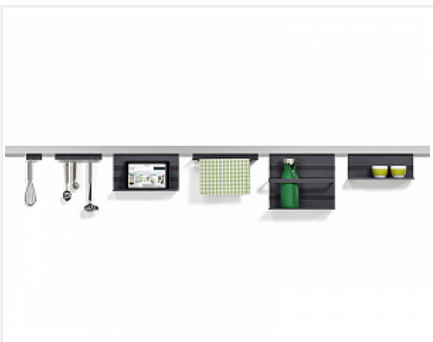

## Описание

Линеро Мозаик обеспечивает на кухне дополнительное эффективное место для хранения с быстрым доступом и полным обзором.

Основой системы является алюминиевый профиль, который подходит для установки на все типы стеновых панелей.

Модульность системы дает максимальный комфорт при использовании.

Система снабжена пазами для светодиодной подсветки и дополнительным блоком розеток с подставкой для гаджетов.

Материал: анодированный алюминий