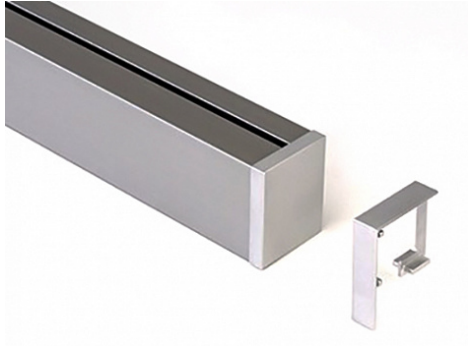

**Профиль 900 мм Линеро Мозаик, алюминий, цвет сталь, Art. 89019845, Kessebohmer**

Модификации:	<b>Профиль Линеро Мозаик</b>
Параметры модификаций:	<b>Длина, мм</b>
Производитель:	<b>Kessebohmer</b>
Серия:	<b>Линеро Мозаик</b>
Цвет:	<b>нержавеющая сталь</b>
Длина, мм:	<b>900</b>
Количество в упаковке:	<b>1 комп.</b>

## Описание

Линеро Мозаик обеспечивает на кухне дополнительное эффективное место для хранения с быстрым доступом и полным обзором.

Основой системы является алюминиевый профиль, который подходит для установки на все типы стеновых панелей.

Модульность системы дает максимальный комфорт при использовании.

Система снабжена пазами для светодиодной подсветки и дополнительным блоком розеток с подставкой для гаджетов.

Материал: анодированный алюминий

Покрытие: гальваническое

Навеска аксессуаров: в паз сверху или снизу

Комплектность:

- рейлинг
- торцевые заглушки
- соединитель

Все аксессуары из коллекции Linero MosaiQ, предназначены исключительно для данной коллекции. Продукция выполнена из высококачественных и натуральных материалов и прошла строжайший контроль на качество.