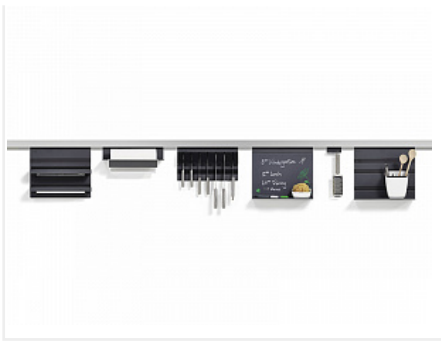

## Описание

Линеро Мозаик обеспечивает на кухне дополнительное эффективное место для хранения с быстрым доступом и полным обзором.

Основой системы является алюминиевый профиль, который подходит для установки на все типы стеновых панелей.

Модульность системы дает максимальный комфорт при использовании.

Система снабжена пазами для светодиодной подсветки и дополнительным блоком розеток с подставкой для гаджетов.

Материал: анодированный алюминий