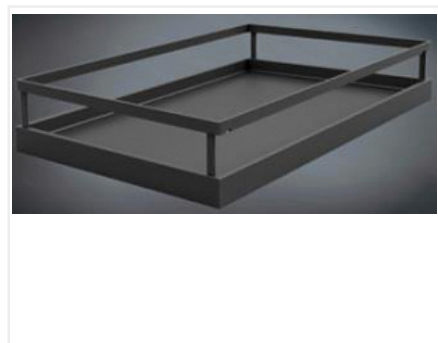

Тандем II 600 мм, высота 1700 мм, 5 полок, антрацит, Art. 2376619846, Kessebohmer

Производитель:	Kessebohmer
Серия:	Тандем II
Плавное закрывание:	нет
Тип выдвижения:	полное
Тип:	Механизмы для колонок
Тип монтажа:	на две боковины, дно корпуса и фасад
Высота, мм:	1700
Цвет:	антрацит
Модификации:	Тандем II
Параметры модификаций:	Ширина фасада, мм, Цвет, Высота, мм
Ширина фасада, мм:	600

Код:
SET2432

Под заказ

Ваша цена: Розница

131 520.00
руб./шт

Дополнительные изображения:

Состав комплекта

Код	Название	Цена за единицу	Количество
195520	Тандем внутренний шкаф 600 мм (рама + полки), высота 1700 мм, 5 полок, антрацит, Art. 35479846,	77 880.00 руб.	1 шт

Kessebohmer

195547

Тандем Сайд 600 мм, высота рамы 1700 мм, 5 полок,
антрацит, дно антрацит антислип, Art. 36479846,
Kessebohmer

53 640.00 руб.

1 шт
