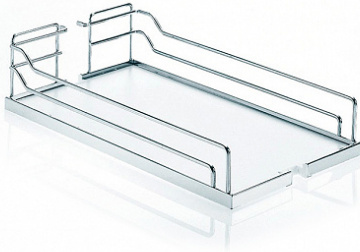

## Полка Тандем Соло 600 мм, титан, дно серое антислип, Art. 2350730102, Kessebohmer

Модификации:	<b>Полка Тандем Соло</b>
Параметры модификаций:	<b>Цвет</b>
Ширина фасада, мм:	<b>600</b>
Производитель:	<b>Kessebohmer</b>
Серия:	<b>Тандем Соло</b>
Тип:	<b>Комплектующие для механизмов Kessebohmer</b>
Цвет:	<b>титан</b>
Количество в упаковке:	<b>1 комп.</b>

Код: 195700	Артикул: 2350730102
-------------	---------------------

**Под заказ**

Ваша цена: Розница

8 400.00 руб./комп.

Для сборки вам обязательно понадобится:

Выдвижные механизмы для кухни Kessebohmer

### Описание

Полка для механизма Тандем Соло.

Описание комплекта механизма Тандем Соло.

Характеристики:

- Для ширины фасада 600 мм
- Внутренняя высота каркаса не менее 1800мм
- Внутренняя глубина каркаса не менее 500мм
- Система ClickFixx - позволяет сэкономить до 50% времени при сборке
- Нагрузка на механизм до 100 кг
- Ступенчатая регулировка полок по высоте
- Механизм представлен в трех цветах: титан, антрацит, хром

Преимущества:

- Возможность размещения полок на разной высоте
- Дно полок - ламинированное ДСП с покрытием Anti Slip
- С открытием дверцы весь механизм передвигается вперед
- Высокое качество, подтверждено международными сертификатами
- Полный производственный цикл на фабрике Kessebohmer GmbH, Bad Essen, Germany
- Максимальное использование внутреннего пространства