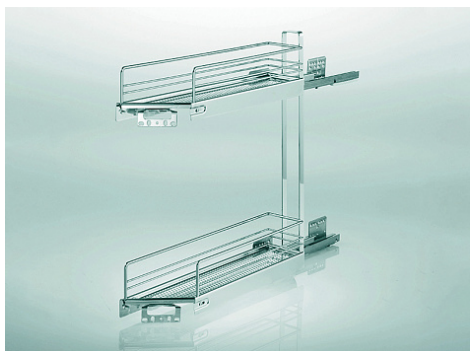

Бутылочница, 150 мм + скос 45°, правая, хром, Art. 2312120005, Kessebohmer

Модификации:	Бутылочница скос 45 Кессе
Параметры модификаций:	Сторона, Цвет
Сторона:	правая
Ширина фасада, мм:	150
Производитель:	Kessebohmer
Серия:	Бутылочницы
Тип:	Бутылочницы
Плавное закрывание:	да
Цвет:	хром
Количество в упаковке:	1 комп.

Код: 195744	Артикул: 2312120005
----------------	------------------------

Под заказ

Ваша цена: Розница
22 680.00 руб./комп.

Дополнительные изображения:

Описание

Характеристики:

- Используется в скошенной секции
- На ширину фасада 150 мм
- Система крепится к левой стороне шкафа
- Доводчик плавного закрывания Soft-Stop
- Нагрузка: 12 кг
- Корзины: жестианое дно

- Механизм представлен в двух цветах: титан, хром
- Комплектация: рама с фасадным креплением 2 полки, направляющие полного выдвижения Grass XP, доводчик плавного закрывания

Преимущества:

- Высокое качество, подтверждено международными сертификатами
- Полный производственный цикл на фабрике Kessebohmer GmbH, Bad Essen, Germany
- Максимальное использование внутреннего пространства
- Легкий и быстрый монтаж без инструментов