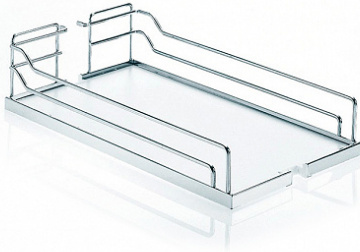

## Полка Тандем Соло 600 мм, хром, дно серое антислип, Art. 2373570102, Kessebohmer

Модификации:	<b>Полка Тандем Соло</b>
Параметры модификаций:	<b>Цвет</b>
Ширина фасада, мм:	<b>600</b>
Производитель:	<b>Kessebohmer</b>
Серия:	<b>Тандем Соло</b>
Тип:	<b>Комплектующие для механизмов Kessebohmer</b>
Цвет:	<b>хром</b>
Количество в упаковке:	<b>1 комп.</b>

Код: 195455	Артикул: 2350730005
-------------	---------------------

**Под заказ**

Ваша цена: Розница

10 800.00 руб./комп.

Для сборки вам обязательно понадобится:

Выдвижные механизмы для кухни Kessebohmer

### Описание

Полка для механизма Тандем Соло.

Описание комплекта механизма Тандем Соло.

Характеристики:

- Для ширины фасада 600 мм
- Внутренняя высота каркаса не менее 1800мм
- Внутренняя глубина каркаса не менее 500мм
- Система ClickFixx - позволяет сэкономить до 50% времени при сборке
- Нагрузка на механизм до 100 кг
- Ступенчатая регулировка полок по высоте
- Механизм представлен в трех цветах: титан, антрацит, хром

Преимущества:

- Возможность размещения полок на разной высоте
- Дно полок - ламинированное ДСП с покрытием Anti Slip
- С открытием дверцы весь механизм передвигается вперед
- Высокое качество, подтверждено международными сертификатами
- Полный производственный цикл на фабрике Kessebohmer GmbH, Bad Essen, Germany
- Максимальное использование внутреннего пространства