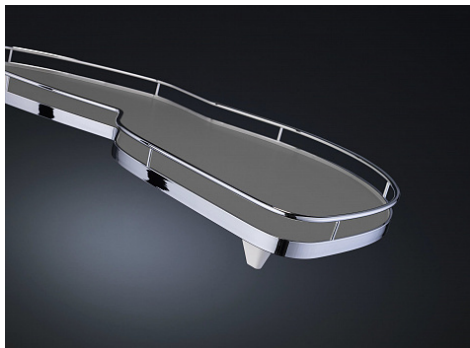

## 2 полки + рычаги Леманс, 600 мм, Комплект установочный, правый, хром, дно серое антислип, Art. 479240005, Kessebohmer

|                        |   |
|------------------------|---|
| Модификации:           | <b>2 полки для Леманс</b>                       |
| Параметры модификаций: | <b>Ширина фасада, мм, Цвет, Сторона</b>         |
| Сторона:               | <b>правый</b>                                   |
| Ширина фасада, мм:     | <b>600</b>                                      |
| Производитель:         | <b>Kessebohmer</b>                              |
| Серия:                 | <b>Леманс</b>                                   |
| Тип:                   | <b>Комплектующие для механизмов Kessebohmer</b> |
| Цвет:                  | <b>хром</b>                                     |
| Количество в упаковке: | <b>1 комп.</b>                                  |

### Описание

Установочный комплект для Леманс

В состав комплекта входит:

- 2 полки
- 2 рычага

Характеристики механизма Леманс:

- Для ширины фасада: 450 мм, 500 мм, 600 мм
- Внутренняя высота корпуса: 600-750 мм, 1265 мм
- Уровень крепления полок регулируется по высоте
- Плавный ход
- Система ClickFixx - позволяет сэкономить до 50% времени при сборке
- Отдельное выдвижение полок

Преимущества:

- Минимальный угол открытия 85°
- Монтажная планка облегчает процесс крепления
- Нагрузка на каждую полку 25 кг
- Дно полок - ламинированное ДСП с покрытием Anti Slip
- Полное выдвижение полки из тумбы (внутри тумбы не более 3%)
- Наиболее полное использования пространства по сравнению с аналогами, за счет глубокой инженерной проработки конструкции
- Непревзойденная плавность выдвижения полок
- Легкий и быстрый монтаж без инструментов