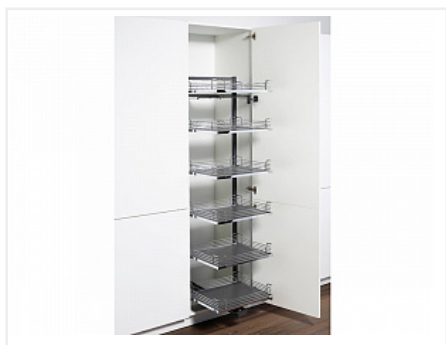

Дополнительные изображения:

Для сборки вам обязательно понадобится:

Выдвижные механизмы для кухни Kessebohmer

Описание

Крепежный комплект для механизма Тандем Соло.

В состав комплекта входит:

- рама
- направляющие
- крепеж

Полки для механизма приобретаются отдельно.