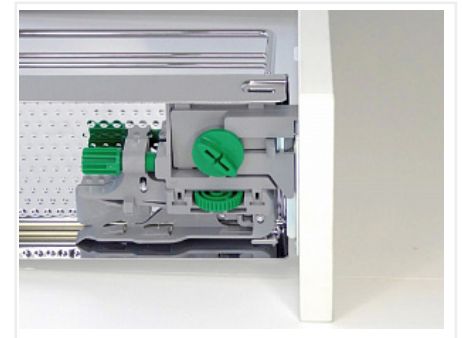

Бутылочница, 150 мм 3D, хром, Art. 2334600005, Kessebohmer

Модификации:	Бутылочница Кессе
Параметры модификаций:	Цвет
Ширина фасада, мм:	150
Производитель:	Kessebohmer
Серия:	Бутылочницы
Тип:	Бутылочницы, Механизмы для нижних тумб
Плавное закрывание:	да
Цвет:	хром
Количество в упаковке:	1 комп.

Код: 195617	Артикул: 2334600005
-------------	---------------------

Склад

Ваша цена: Розница
18 720.00 руб./комп.

Дополнительные изображения:

**Описание**

Описание:

Механизм разработан для рационального использования пространства в узких нижних шкафах с шириной фасада - 150 мм. Бутылочница оптимально устанавливается рядом с варочной панелью и может быть применена для хранения специй, масла и соусов и других предметов.

Существует три варианта исполнения: бутылочница с двумя полками, с держателем для противней, с полотенцедержателем. Делители для полок надежно удерживают содержимое. Направляющие полного выдвигания с плавным закрыванием.