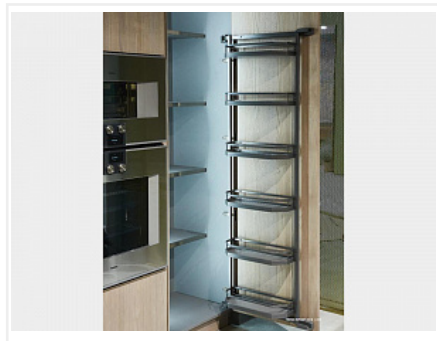

Система ящиков Youboxx приобретается отдельно

Описание

Механизм для разделения пространства в шкафу. Устанавливается на фасад и предоставляет быстрый доступ к самому необходимому. Пространство шкафа делится в пропорции 60/40 для дополнительного обзора и быстрого доступа к продуктам, при этом вес полок и содержимого переносится на корпус и не влияет на функционирование фасада и легкость его открывания.

Характеристики:

- Для ширины фасада: 450мм, 500мм, 600мм
- Внутренняя высота корпуса: 800мм, 1100мм, 1700мм
- Системная нагрузка: 25кг
- Нагрузка на каждую полку до 4 кг
- Цвет: Антрацит, Хром, Титан
- Фасадная часть с регулируемыми полками
- Система ClickFixx - позволяет сэкономить до 50% времени при сборке
- Отделка - порошковое напыление
- Механизм представлен в трех цветах: титан, антрацит, хром