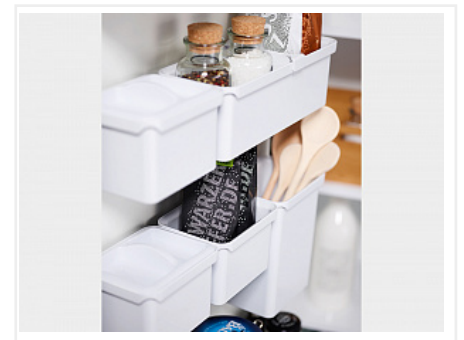

Дополнительные изображения: