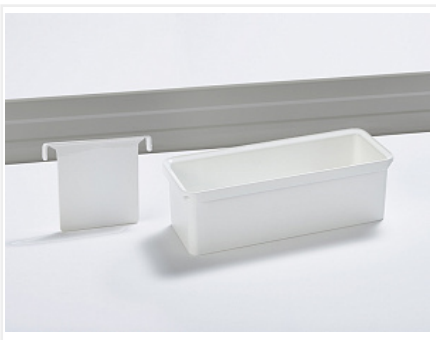

Тандем Сайд 450 мм, высота рамы 600 мм, 2 полки, хром, дно серое антислип, Art. 36840005, Kesseböhmer

Модификации:	Тандем Сайд
Параметры модификаций:	Ширина фасада, мм, Высота, мм, Цвет
Ширина фасада, мм:	450
Производитель:	Kesseböhmer
Серия:	Тандем Сайд
Тип:	Механизмы для колонок
Цвет:	хром
Высота, мм:	600
Количество в упаковке:	1 комп.

Код: 195528 Артикул: 36840005

Под заказ

Ваша цена: Розница

27 720.00 руб./комп.

Дополнительные изображения:

Система ящиков Youboxx приобретается отдельно

Описание

Механизм для разделения пространства в шкафу. Устанавливается на фасад и предоставляет быстрый доступ к самому необходимому. Пространство шкафа делится в пропорции 60/40 для дополнительного обзора и быстрого доступа к продуктам, при этом вес полок и содержимого переносится на корпус и не влияет на функционирование фасада и легкость его открывания.

Характеристики:

- Для ширины фасада: 450мм, 500мм, 600мм
- Внутренняя высота корпуса: 800мм, 1100мм, 1700мм
- Системная нагрузка: 25кг
- Нагрузка на каждую полку до 4 кг
- Цвет: Антрацит, Хром, Титан
- Фасадная часть с регулируемыми полками
- Система ClickFixx - позволяет сэкономить до 50% времени при сборке
- Отделка - порошковое напыление
- Механизм представлен в трех цветах: титан, антрацит, хром
- Регулировка полок по высоте

Преимущества:

- Нет ограничения по максимальной высоте из-за бокового крепления верхней направляющей
- Высокое качество, подтверждено международными сертификатами
- Полный производственный цикл на фабрике Kesseböhmer GmbH, Bad Essen, Germany
- Максимальное использование внутреннего пространства
- Дно полок - ламинированное ДСП с покрытием Anti Slip
- Легкий и быстрый монтаж без инструментов