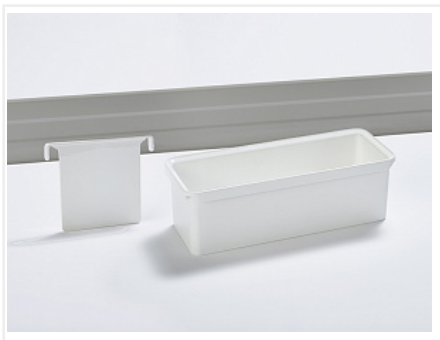

Тандем Сайд 450 мм, высота рамы 600 мм, 2 полки, хром, дно серое антислип, Art. 36840005, Kessebohmer

Модификации:	Тандем Сайд
Параметры модификаций:	Ширина фасада, мм, Высота, мм, Цвет
Ширина фасада, мм:	450
Производитель:	Kessebohmer
Серия:	Тандем Сайд
Тип:	Механизмы для колонок
Цвет:	хром
Высота, мм:	600
Количество в упаковке:	1 комп.

Код: 195528 Артикул: 36840005

Под заказ

Ваша цена: Розница

27 720.00 руб./комп.

Дополнительные изображения:

Система ящиков Youboxx приобретается отдельно

Описание

Механизм для разделения пространства в шкафу. Устанавливается на фасад и предоставляет быстрый доступ к самому необходимому. Пространство шкафа делится в пропорции 60/40 для дополнительного обзора и быстрого доступа к продуктам, при этом вес полок и содержимого переносится на корпус и не влияет на функционирование фасада и легкость его открывания.

Характеристики:

- Для ширины фасада: 450мм, 500мм, 600мм
- Внутренняя высота корпуса: 800мм, 1100мм, 1700мм
- Системная нагрузка: 25кг
- Нагрузка на каждую полку до 4 кг
- Цвет: Антрацит, Хром, Титан
- Фасадная часть с регулируемыми полками
- Система ClickFixx - позволяет сэкономить до 50% времени при сборке
- Отделка - порошковое напыление
- Механизм представлен в трех цветах: титан, антрацит, хром
- Регулировка полок по высоте

Преимущества:

- Нет ограничения по максимальной высоте из-за бокового крепления верхней направляющей
- Высокое качество, подтверждено международными сертификатами
- Полный производственный цикл на фабрике Kesseböhmer GmbH, Bad Essen, Germany
- Максимальное использование внутреннего пространства
- Дно полок - ламинированное ДСП с покрытием Anti Slip
- Легкий и быстрый монтаж без инструментов