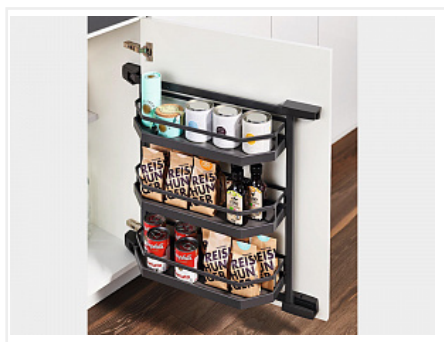

**Тандем Сайд 500 мм, высота рамы 600 мм, 2 полки, антрацит, дно антрацит
антислип, Art. 36409846, Kessebohmer**

Модификации:	Тандем Сайд
Параметры модификаций:	Ширина фасада, мм, Высота, мм, Цвет
Ширина фасада, мм:	500
Производитель:	Kessebohmer
Серия:	Тандем Сайд
Тип:	Механизмы для колонок
Цвет:	антрацит
Высота, мм:	600
Количество в упаковке:	1 комп.

Код:	Артикул:
195541	36409846

Под заказ

Ваша цена: Розница

27 000.00 руб./комп.

Дополнительные изображения:

Система ящиков Youboxx приобретается отдельно

Описание

Механизм для разделения пространства в шкафу. Устанавливается на фасад и предоставляет быстрый доступ к самому необходимому. Пространство шкафа делится в пропорции 60/40 для дополнительного обзора и быстрого доступа к продуктам, при этом вес полок и содержимого переносится на корпус и не влияет на функционирование фасада и легкость его открывания.

Характеристики:

- Для ширины фасада: 450мм, 500мм, 600мм
- Внутренняя высота корпуса: 800мм, 1100мм, 1700мм
- Системная нагрузка: 25кг
- Нагрузка на каждую полку до 4 кг
- Цвет: Антрацит, Хром, Титан
- Фасадная часть с регулируемыми полками
- Система ClickFixx - позволяет экономить до 50% времени при сборке
- Отделка - порошковое напыление
- Механизм представлен в трех цветах: титан, антрацит, хром