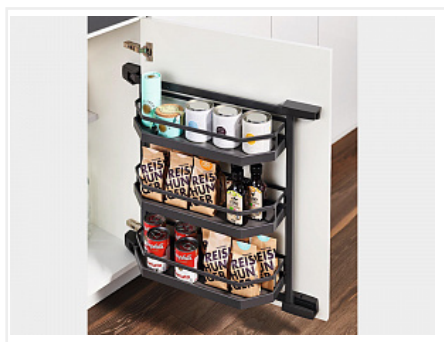

Система ящиков Youboxx приобретается отдельно

Описание

Механизм для разделения пространства в шкафу. Устанавливается на фасад и предоставляет быстрый доступ к самому необходимому. Пространство шкафа делится в пропорции 60/40 для дополнительного обзора и быстрого доступа к продуктам, при этом вес полок и содержимого переносится на корпус и не влияет на функционирование фасада и легкость его открывания.

Характеристики:

- Для ширины фасада: 450мм, 500мм, 600мм
- Внутренняя высота корпуса: 800мм, 1100мм, 1700мм
- Системная нагрузка: 25кг
- Нагрузка на каждую полку до 4 кг
- Цвет: Антрацит, Хром, Титан
- Фасадная часть с регулируемыми полками
- Система ClickFixx - позволяет сэкономить до 50% времени при сборке
- Отделка - порошковое напыление
- Механизм представлен в трех цветах: титан, антрацит, хром