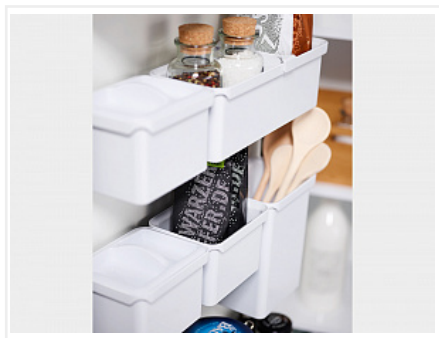

Дополнительные изображения:

Система ящиков Youboxx приобретается отдельно

Описание

Механизм для разделения пространства в шкафу. Устанавливается на фасад и предоставляет быстрый доступ к самому необходимому. Пространство шкафа делится в пропорции 60/40 для дополнительного обзора и быстрого доступа к продуктам, при этом вес полок и содержимого переносится на корпус и не влияет на