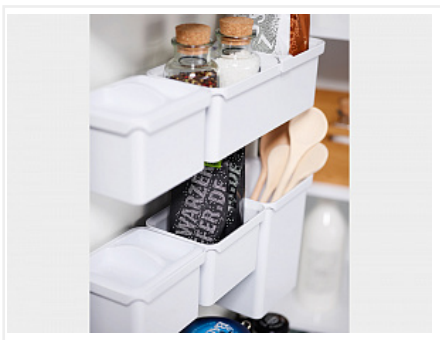

Дополнительные изображения:

Система ящиков Youboxx приобретается отдельно

Описание

Механизм для разделения пространства в шкафу. Устанавливается на фасад и предоставляет быстрый доступ к самому необходимому. Пространство шкафа делится в пропорции 60/40 для дополнительного обзора и быстрого доступа к продуктам, при этом вес полок и содержимого переносится на корпус и не влияет на