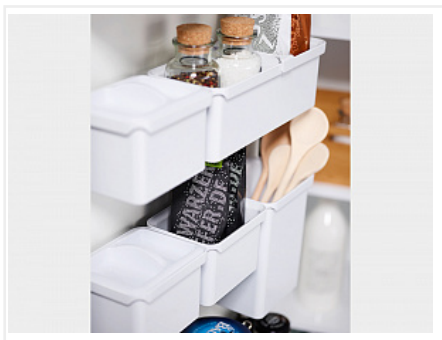

Система ящиков Youboxx приобретается отдельно

Описание

Механизм для разделения пространства в шкафу. Устанавливается на фасад и предоставляет быстрый доступ к самому необходимому. Пространство шкафа делится в пропорции 60/40 для дополнительного обзора и быстрого доступа к продуктам, при этом вес полок и содержимого переносится на корпус и не влияет на