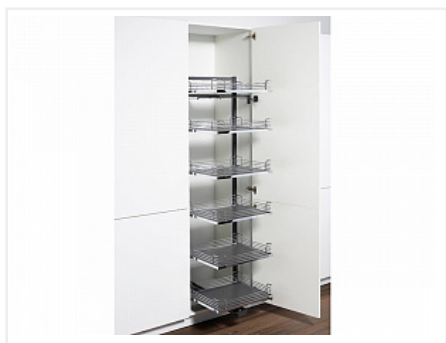

Дополнительные изображения:

Для сборки вам обязательно понадобится:

Выдвижные механизмы для кухни Kessebohmer

Описание

Крепежный комплект для механизма Тандем Соло.

В состав комплекта входит:

- рама
- направляющие
- крепеж

Полки для механизма приобретаются отдельно.