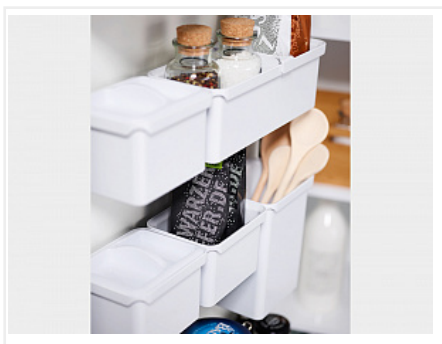

Дополнительные изображения:

Система ящиков Youboxx приобретается отдельно

Описание

Механизм для разделения пространства в шкафу. Устанавливается на фасад и предоставляет быстрый доступ к самому необходимому. Пространство шкафа делится в пропорции 60/40 для дополнительного обзора и быстрого доступа к продуктам, при этом вес полок и содержимого переносится на корпус и не влияет на