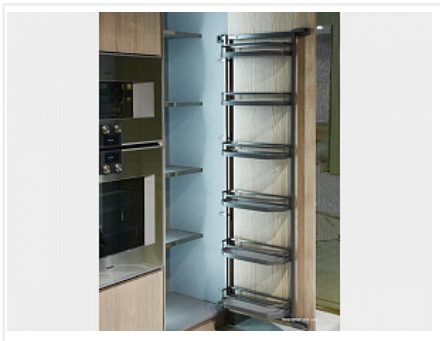

Система ящиков Youboxx приобретается отдельно

Описание

Механизм для разделения пространства в шкафу. Устанавливается на фасад и предоставляет быстрый доступ к самому необходимому. Пространство шкафа делится в пропорции 60/40 для дополнительного обзора и быстрого доступа к продуктам, при этом вес полок и содержимого переносится на корпус и не влияет на функционирование фасада и легкость его открывания.

Характеристики:

- Для ширины фасада: 450мм, 500мм, 600мм
- Внутренняя высота корпуса: 800мм, 1100мм, 1700мм
- Системная нагрузка: 25кг
- Нагрузка на каждую полку до 4 кг
- Цвет: Антрацит, Хром, Титан
- Фасадная часть с регулируемыми полками
- Система ClickFixx - позволяет сэкономить до 50% времени при сборке
- Отделка - порошковое напыление
- Механизм представлен в трех цветах: титан, антрацит, хром