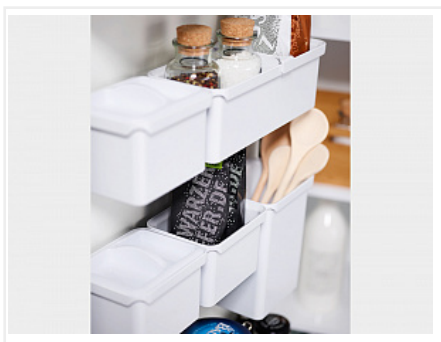

Система ящиков Youboxx приобретается отдельно

Описание

Механизм для разделения пространства в шкафу. Устанавливается на фасад и предоставляет быстрый доступ к самому необходимому. Пространство шкафа делится в пропорции 60/40 для дополнительного обзора и быстрого доступа к продуктам, при этом вес полок и содержимого переносится на корпус и не влияет на