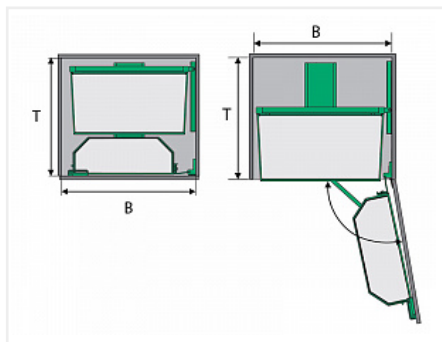

Тандем II 500 мм, высота 1100 мм, 4 полки, титан, Art. 2376500102, Kessebohmer

Производитель:	Kessebohmer
Серия:	Тандем II
Плавное закрывание:	нет
Тип выдвигения:	полное
Тип:	Механизмы для колонок
Тип монтажа:	на две боковины, дно корпуса и фасад
Высота, мм:	1100
Цвет:	титан
Модификации:	Тандем II
Параметры модификаций:	Ширина фасада, мм, Цвет, Высота, мм
Количество полок, шт:	4
Ширина фасада, мм:	500

Код:
SET2361

Под заказ

Ваша цена: Розница

105 360.00
руб./шт

Дополнительные изображения:

Состав комплекта

Код	Название	Цена за единицу	Количество
195552	Тандем Сайд 500 мм, высота рамы 1100 мм, 4 полки, титан, дно серое антислип, Art. 36900102,	42 960.00 руб.	1 шт

Kessebohmer

195512

Тандем внутренний шкаф 500 мм (рама + полки),
высота 1100 мм, 4 полки, титан, Art. 35710102,
Kessebohmer

62 400.00 руб.

1 шт
