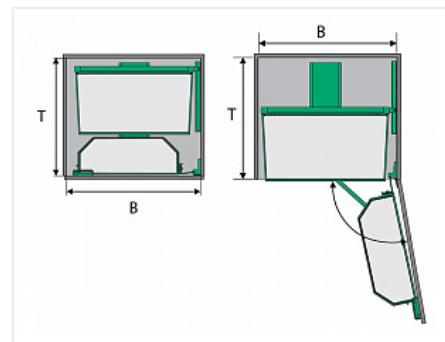

Тандем II 450 мм, высота 1100 мм, 4 полки, титан, Art. 2376490102, Kessebohmer

Производитель:	Kessebohmer
Серия:	Тандем II
Плавное закрывание:	нет
Тип выдвигения:	полное
Тип:	Механизмы для колонок
Тип монтажа:	на две боковины, дно корпуса и фасад
Высота, мм:	1100
Цвет:	титан
Модификации:	Тандем II
Параметры модификаций:	Ширина фасада, мм, Высота, мм, Цвет
Количество полок, шт:	4
Ширина фасада, мм:	450

Код: SET2360	Артикул: 2376490102
Под заказ	
Ваша цена: Розница	
102 360.00 руб./шт	

Дополнительные изображения:

Состав комплекта

Код	Название	Цена за единицу	Количество
195549	Тандем Сайд 450 мм, высота рамы 1100 мм, 4 полки, титан, дно серое антислип, Art. 36860102,	41 400.00 руб.	1 шт

Kessebohmer

195511

Тандем внутренний шкаф 450 мм (рама + полки),
высота 1100 мм, 4 полки, титан, Art. 35690102,
Kessebohmer

60 960.00 руб.

1 шт
