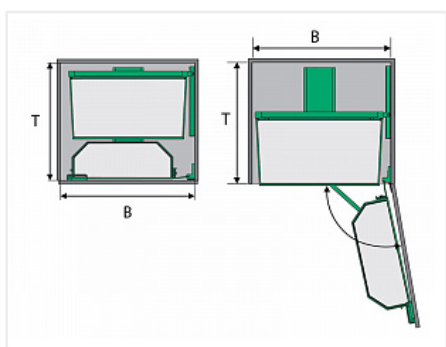

## Тандем II 600 мм, высота 1100 мм, 4 полки, титан, Art. 2376510102, Kessebohmer

Производитель:	<b>Kessebohmer</b>
Серия:	<b>Тандем II</b>
Плавное закрывание:	<b>нет</b>
Тип выдвигения:	<b>полное</b>
Тип:	<b>Механизмы для колонок</b>
Тип монтажа:	<b>на две боковины, дно корпуса и фасад</b>
Высота, мм:	<b>1100</b>
Цвет:	<b>титан</b>
Модификации:	<b>Тандем II</b>
Параметры модификаций:	<b>Ширина фасада, мм, Цвет, Высота, мм</b>
Количество полок, шт:	<b>4</b>
Ширина фасада, мм:	<b>600</b>

Код:  
SET2286

**Под заказ**

Ваша цена: Розница

**108 360.00**  
руб./шт

Дополнительные изображения:

Состав комплекта

Код	Название	Цена за единицу	Количество
195556	Тандем Сайд 600 мм, высота рамы 1100 мм, 4 полки, титан, дно серое антислип, Art. 36940102,	43 800.00 руб.	1 шт

Kessebohmer

---

195513

Тандем внутренний шкаф 600 мм (рама + полки),  
высота 1100 мм, 4 полки, титан, Art. 35740102,  
Kessebohmer

64 560.00 руб.

1 шт

---