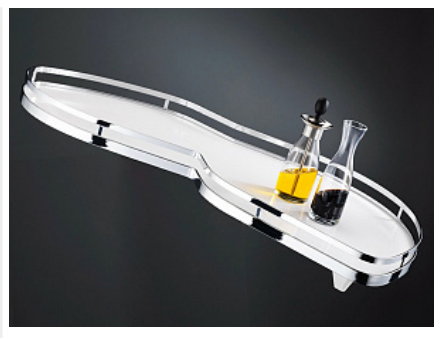

Комплект Леманс, 600 мм, 2 полки, с доводчиком, правый, титан, Art. 479320102, Kesseböhmer

Производитель: **Kesseböhmer**
 Серия: **Леманс**
 Плавное закрывание: **да**
 Тип выдвижения: **полное**
 Тип: **Угловые механизмы для тумб**
 Тип монтажа: **на боковину корпуса**
 Цвет: **титан**
 Модификации: **Леманс 2 полки**
 Параметры модификаций: **Ширина фасада, мм, Сторона, Цвет**
 Сторона: **правый**
 Количество полок, шт: **2**
 Ширина фасада, мм: **600**

Код:
SET2245

Склад

Ваша цена: Розница

57 360.00
руб./шт

Дополнительные изображения:

Состав комплекта

Код		Название	Цена за единицу	Количество
195591		2 полки + рычаги Леманс, 600 мм, Комплект установочный, правый, титан, дно серое антислип, Art. 479240102, Kessebohmer	48 000.00 руб.	1 шт
195457		Ось + крепежный профиль для полок Леманс, титан, высота 600-750 мм, Art. 79440102, Kessebohmer	3 720.00 руб.	1 шт
195458		Амортизатор полки Леманс, комплект 2 шт, правый, серый, Art. 2346417930, Kessebohmer	5 640.00 руб.	1 шт