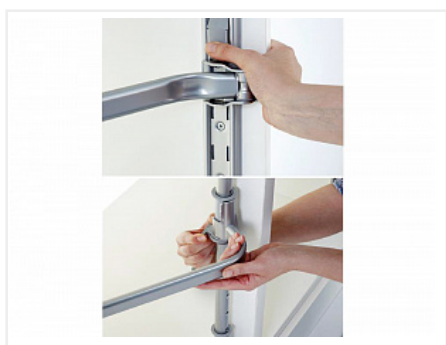

Комплект Леманс, 600 мм, 2 полки, с доводчиком, правый, титан, Art. 479320102, Kesseböhmer

Производитель: **Kesseböhmer**
 Серия: **Леманс**
 Плавное закрывание: **да**
 Тип выдвижения: **полное**
 Тип: **Угловые механизмы для тумб**
 Тип монтажа: **на боковину корпуса**
 Цвет: **титан**
 Модификации: **Леманс 2 полки**
 Параметры модификаций: **Ширина фасада, мм, Сторона, Цвет**
 Сторона: **правый**
 Количество полок, шт: **2**
 Ширина фасада, мм: **600**

Код:
SET2245

Склад

Ваша цена: Розница

57 360.00
руб./шт

Дополнительные изображения:

Состав комплекта

Код		Название	Цена за единицу	Количество
195591		2 полки + рычаги Леманс, 600 мм, Комплект установочный, правый, титан, дно серое антислип, Art. 479240102, Kessebohmer	48 000.00 руб.	1 шт
195457		Ось + крепежный профиль для полок Леманс, титан, высота 600-750 мм, Art. 79440102, Kessebohmer	3 720.00 руб.	1 шт
195458		Амортизатор полки Леманс, комплект 2 шт, правый, серый, Art. 2346417930, Kessebohmer	5 640.00 руб.	1 шт