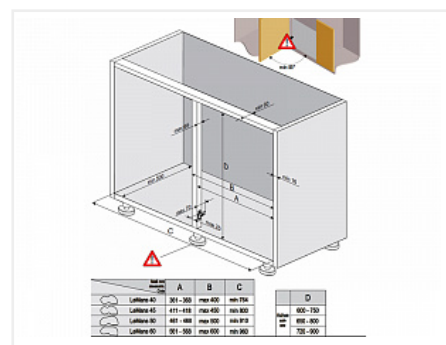

Комплект Леманс, 600 мм, 2 полки, с доводчиком, правый, титан, Art. 479320102, Kesseböhmer

Производитель: **Kesseböhmer**
 Серия: **Леманс**
 Плавное закрывание: **да**
 Тип выдвижения: **полное**
 Тип: **Угловые механизмы для тумб**
 Тип монтажа: **на боковину корпуса**
 Цвет: **титан**
 Модификации: **Леманс 2 полки**
 Параметры модификаций: **Ширина фасада, мм, Сторона, Цвет**
 Сторона: **правый**
 Количество полок, шт: **2**
 Ширина фасада, мм: **600**

Код:
SET2245

Склад

Ваша цена: Розница

57 360.00
руб./шт

Дополнительные изображения:

Состав комплекта

Код		Название	Цена за единицу	Количество
195591		2 полки + рычаги Леманс, 600 мм, Комплект установочный, правый, титан, дно серое антислип, Art. 479240102, Kessebohmer	48 000.00 руб.	1 шт
195457		Ось + крепежный профиль для полок Леманс, титан, высота 600-750 мм, Art. 79440102, Kessebohmer	3 720.00 руб.	1 шт
195458		Амортизатор полки Леманс, комплект 2 шт, правый, серый, Art. 2346417930, Kessebohmer	5 640.00 руб.	1 шт