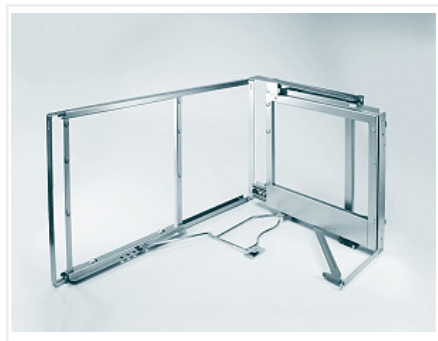

Волшебный уголок, 450 - 600 мм, левый, хром, Art. 2604070005, Kessebohmer

Производитель:	Kessebohmer
Серия:	Волшебные уголки
Плавное закрывание:	да
Тип выдвигения:	полное
Тип:	Угловые механизмы для тумб
Тип монтажа:	на две боковины корпуса и фасад
Цвет:	хром
Модификации:	Magic Corner
Параметры модификаций:	Сторона, Цвет
Сторона:	левый
Ширина фасада, мм:	550, 450, 500, 600

Код: SET2238 Артикул: 2604070005

Под заказ

Ваша цена: Розница

86 880.00
руб./шт

Дополнительные изображения:

Состав комплекта

Код	Название	Цена за единицу	Количество
195612	Рама + амортизатор, Волшебный уголок, Комплект установочный, левый, титан, Art. 2604020102, Kessebohmer	58 920.00 руб.	1 шт

195464

4 полки, Волшебный уголок, хром, дно серое антислип,
Art. 462070005, Kessebohmer

27 960.00 руб.

1 шт
