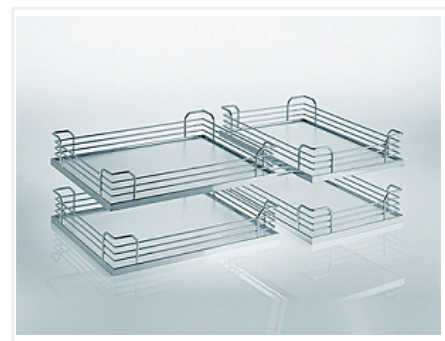

Волшебный уголок, 450 - 600 мм, левый, хром, Art. 2604070005, Kessebohmer

Производитель:	Kessebohmer
Серия:	Волшебные уголки
Плавное закрывание:	да
Тип выдвигения:	полное
Тип:	Угловые механизмы для тумб
Тип монтажа:	на две боковины корпуса и фасад
Цвет:	хром
Модификации:	Magic Corner
Параметры модификаций:	Сторона, Цвет
Сторона:	левый
Ширина фасада, мм:	550, 450, 500, 600

Код: SET2238 Артикул: 2604070005

Под заказ

Ваша цена: Розница

86 880.00
руб./шт

Дополнительные изображения:

Состав комплекта

Код	Название	Цена за единицу	Количество
195612	Рама + амортизатор, Волшебный уголок, Комплект установочный, левый, титан, Art. 2604020102, Kessebohmer	58 920.00 руб.	1 шт

195464

4 полки, Волшебный уголок, хром, дно серое антислип,
Art. 462070005, Kessebohmer

27 960.00 руб.

1 шт
