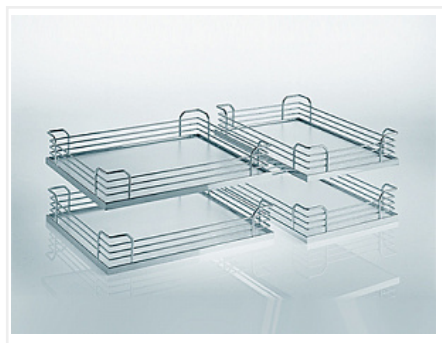

Волшебный уголок, 450 - 600 мм, правый, хром, Art. 2604060005, Kessebohmer

Производитель:	Kessebohmer
Серия:	Волшебные уголки
Плавное закрывание:	да
Тип выдвигения:	полное
Тип:	Угловые механизмы для тумб
Тип монтажа:	на две боковины корпуса и фасад
Цвет:	хром
Модификации:	Magic Corner
Параметры модификаций:	Сторона, Цвет
Сторона:	правый
Ширина фасада, мм:	550, 600, 500, 450

Код:
SET2235

Под заказ

Ваша цена: Розница

86 880.00
руб./шт

Дополнительные изображения:

Состав комплекта

Код	Название	Цена за единицу	Количество
195611	Рама + амортизатор, Волшебный уголок, Комплект установочный, правый, титан, Art. 2604010102, Kessebohmer	58 920.00 руб.	1 шт

195464

4 полки, Волшебный уголок, хром, дно серое антислип,
Art. 462070005, Kessebohmer

27 960.00 руб.

1 шт
