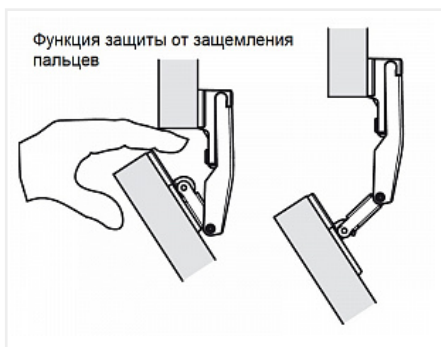

Петля центральная 3D для ФРИФОЛД, Art. 2715590006, Kesseböhmer

Производитель: **Kesseböhmer**
Тип открывания: **Складной**
Серия: **Free fold (складные)**
Количество в упаковке: **100 шт**

Код: 127474   Артикул: 2715590006

Склад

Ваша цена: Розница
600.00 руб./шт

Дополнительные изображения:

Аналоги

Код	Название	Цена за единицу
117674	Петля центральная регулируемая для механизмов FOLD/SENSO (под шуруп) Art. 372.64.796**, Hafele	700.01 руб.