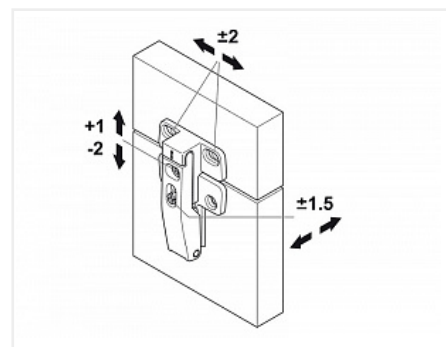

## Петля центральная 3D для ФРИФОЛД, Art. 2715590006, Kesseböhmer

Производитель: **Kesseböhmer**  
 Тип открывания: **Складной**  
 Серия: **Free fold (складные)**  
 Количество в упаковке: **100 шт**

Код: 127474      Артикул: 2715590006

### Аналоги

Код	Название	Цена за единицу
117674	 Петля центральная регулируемая для механизмов FOLD/SENSO (под шуруп) Art. 372.64.796**, Hafele	700.01 руб.