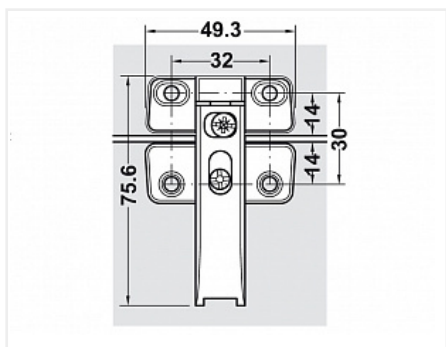

## Петля центральная 3D для ФРИФОЛД, Art. 2715590006, Kesseböhmer

Производитель: **Kesseböhmer**  
 Тип открывания: **Складной**  
 Серия: **Free fold (складные)**  
 Количество в упаковке: **100 шт**

Код: 127474      Артикул: 2715590006

### Аналоги

Код	Название	Цена за единицу
117674	 Петля центральная регулируемая для механизмов FOLD/SENSO (под шуруп) Art. 372.64.796**, Hafele	700.01 руб.