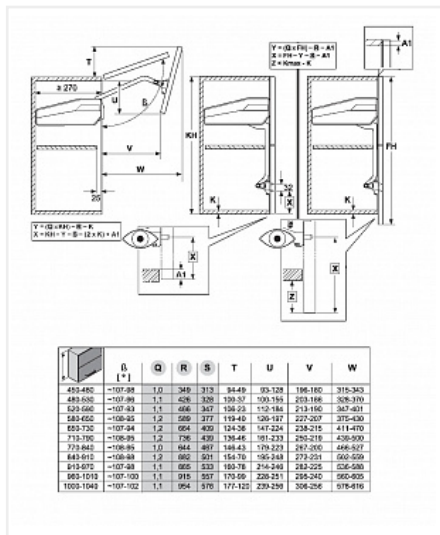

Для сборки вам обязательно понадобится:

Механизмы
подъема
фасадов

Петли четырехш
арнирные

Шурупы

Крышки и петли центральные (средние) приобретаются отдельно.

Описание

Механизм ФриФолд Шорт для складных фасадов верхних модулей имеет надежный пружинный блок гарантирует стабильность работы.