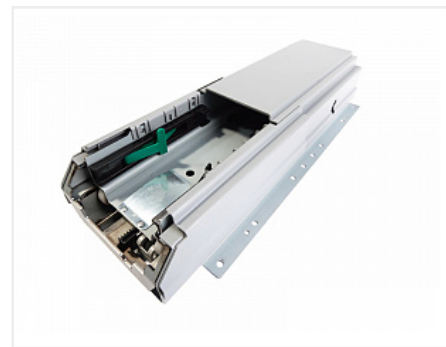

Рама Конвой Лавидо, 1530 мм, антрацит, внутренняя высота от 1900 мм, Art. 23699846, Kessebohmer

Модификации:	Рама Конвой
Параметры модификаций:	Цвет
Ширина фасада, мм:	600
Производитель:	Kessebohmer
Серия:	Конвой Лавидо
Тип:	Комплектующие для механизмов Kessebohmer
Цвет:	антрацит
Высота, мм:	1900
Количество в упаковке:	1 комп.

Код: 195420 Артикул: 23699846

Под заказ

Ваша цена: Розница

18 480.00 руб./комп.

Дополнительные изображения:

Для сборки вам обязательно понадобится:

Выдвижные механизмы для кухни Kessebohmer

Описание

Обязательные комплектующие

Код		Название	Цена за единицу
195423		Нижняя направляющая Конвой Лавидо, 130 кг, двойной доводчик, антрацит, Art. 23739846, Kessebohmer	34 320.00 руб.
195424		Полки со стеклянными боковинами Конвой Лавидо, 600 мм, Комплект 5 шт + 1 ручка, антрацит, дно антрацит антислип, Art. 2805909846, Kessebohmer	98 040.00 руб.