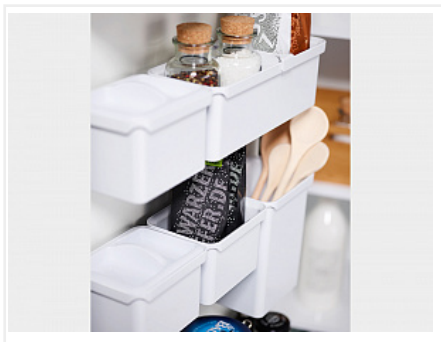

Дополнительные изображения:

Система ящиков Youboxx приобретается отдельно

Описание

Механизм для разделения пространства в шкафу. Устанавливается на фасад и предоставляет быстрый доступ к самому необходимому. Пространство шкафа делится в пропорции 60/40 для дополнительного обзора и быстрого доступа к продуктам, при этом вес полок и содержимого переносится на корпус и не влияет на