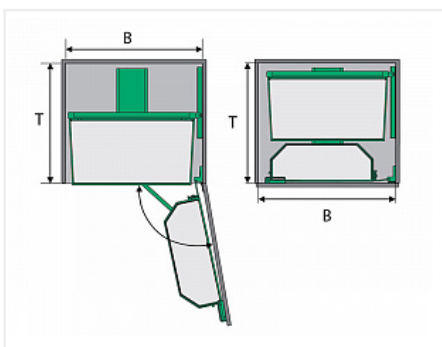

Модификации:	Внутр шкаф Тандем
Параметры модификаций:	Ширина фасада, мм, Высота, мм, Цвет
Ширина фасада, мм:	500
Производитель:	Kesseböhmer
Серия:	Тандем II
Тип:	Комплектующие для механизмов Kesseböhmer
Цвет:	титан
Высота, мм:	1700
Количество в упаковке:	1 комп.

Код: 195515   Артикул: 35720102

Под заказ

Ваша цена: Розница

69 720.00 руб./комп.

Дополнительные изображения: