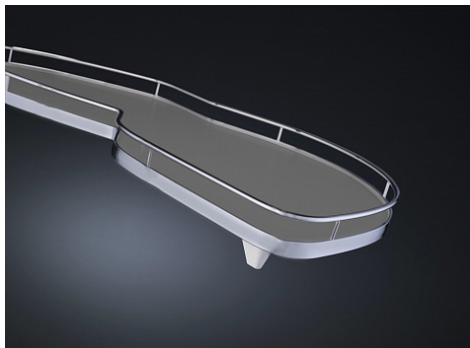

2 полки + рычаги Леманс, 500 мм, Комплект установочный, левый, титан, дно серое антислип, Art. 479230102, Kesseböhmer

Модификации:	2 полки для Леманс
Параметры модификаций:	Ширина фасада, мм, Цвет, Сторона
Сторона:	левый
Ширина фасада, мм:	500
Производитель:	Kesseböhmer
Серия:	Леманс
Тип:	Комплектующие для механизмов Kesseböhmer
Цвет:	титан
Количество в упаковке:	1 комп.

Код: 195590 Артикул: 479230102

Под заказ

Ваша цена: Розница

45 720.00 руб./комп.

Дополнительные изображения:

Для сборки вам обязательно понадобится:

Выдвижные механизмы для кухни Kesseböhmer

Описание

Установочный комплект для Леманс

В состав комплекта входит:

- 2 полки
- 2 рычага

Характеристики механизма Леманс:

- Для ширины фасада: 450 мм, 500 мм, 600 мм

- Внутренняя высота корпуса: 600-750 мм, 1265 мм
- Уровень крепления полок регулируется по высоте
- Плавный ход
- Система ClickFixx - позволяет сэкономить до 50% времени при сборке
- Отдельное выдвижение полок

Преимущества:

- Минимальный угол открытия 85°
- Монтажная планка облегчает процесс крепления
- Нагрузка на каждую полку 25 кг
- Дно полок - ламинированное ДСП с покрытием Anti Slip
- Полное выдвижение полки из тумбы (внутри тумбы не более 3%)
- Наиболее полное использования пространства по сравнению с аналогами, за счет глубокой инженерной проработки конструкции
- Непревзойденная плавность выдвижения полок
- Легкий и быстрый монтаж без инструментов