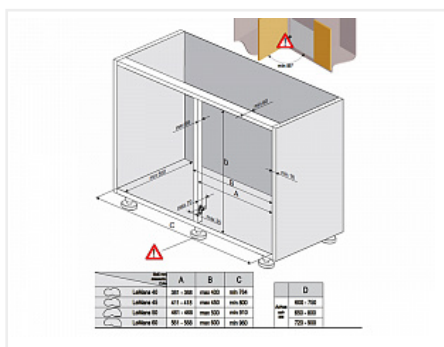

Для сборки вам обязательно понадобится:

Выдвижные механизмы для кухни Kesseböhmer

Описание

Установочный комплект для Леманс

В состав комплекта входит:

- 2 полки
- 2 рычага

Характеристики механизма Леманс:

- Для ширины фасада: 450 мм, 500 мм, 600 мм