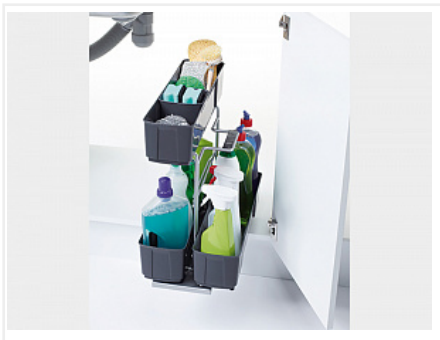

Склад

Ваша цена: Розница

18 600.00 руб./комп.

Дополнительные изображения: